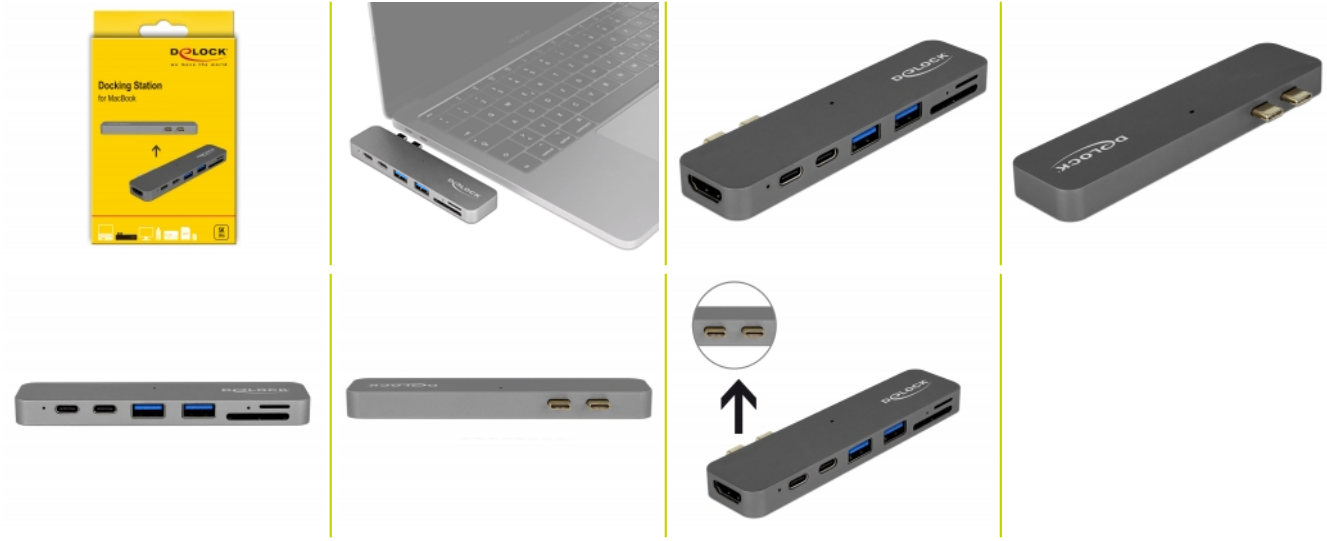

Delock Estación de acoplamiento para MacBook con 5K

Descripción

Esta estación de acoplamiento de Delock se puede conectar a una MacBook con dos puertos Thunderbolt™ 3 adyacentes. Se puede operar un monitor en la salida HDMI o en el puerto Thunderbolt™ 3. Un puerto USB Type-C™ incorporado y dos puertos USB Tipo-A permiten el uso de periféricos.

Pequeño ayudante robusto

Gracias a sus pequeñas dimensiones y su robusta carcasa, esta estación de acoplamiento de Delock es especialmente adecuada para viajar. Simplemente se puede empaquetar en el bulto junto con la computadora portátil y usarse según sea necesario.

Número de elemento 87740

EAN: 4043619877409

Pais de origen: China

Paquete: Retail Box

www.apple.com.

Detalles técnicos

- Conectores:
 - 2 x Thunderbolt™ 3 USB Type-C™ macho
 - 1 x HDMI-A hembra
 - 2 x SuperSpeed USB (USB 3.2 Gen 1) Tipo-A hembra
 - 1 x SuperSpeed USB (USB 3.2 Gen 1) USB Type-C™ hembra
 - 1 x Thunderbolt™ 3 hembra (sin fuente de alimentación para dispositivos Thunderbolt conectados)
 - 1 x Ranura para tarjetas SD
 - 1 x Ranura para tarjetas Micro SD
 - Resolución:
 - Thunderbolt™ 3 máxima 5120 x 2880 @ 30 Hz
 - HDMI máxima 3840 x 2160 @ 30 Hz
 - (depende del sistema y del hardware conectado)
 - Transferencia de señales de audio y vídeo
 - Solo 1 monitor al adaptador disponible
 - Potencia de entrada: 1 x USB Type-C™ hembra 100 W máx.
 - Carcasa metálica
 - Color: gris
 - Dimensiones (LxANxAL): aprox. 118,0 x 28,0 x 9,5 mm
-

Requisitos del sistema

- MacBook Pro con dos puertos Thunderbolt™ 3 adyacentes
-

Contenido del paquete

- Base de acoplamiento
- Manual del usuario

Image

Interface

Conector 1:	2 x Thunderbolt™ 3 USB Type-C™ male
Conector 2 :	1 x HDMI-A hembra
conector 3:	2 x USB 5 Gbps Tipo-A hembra
conector 4:	1 x Thunderbolt™ 3 female (no power supply for connected Thunderbolt devices)