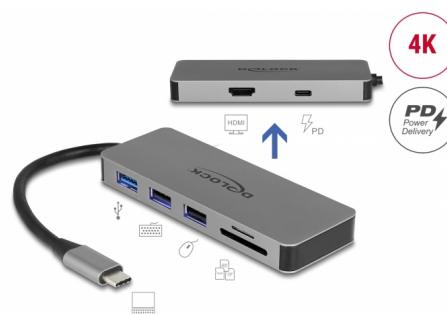

Delock Dokovací stanice USB Type-C™ pro mobilní zařízení 4K - HDMI / Hub / SD / PD 2.0

Popis

Tuto dokovací stanici značky Delock lze připojit k mobilnímu zařízení s portem USB-C™ DP Alt Mode nebo Thunderbolt™ 3 a poskytuje množství rozhraní. Jeden monitor lze provozovat na výstupu HDMI. Tři integrované porty USB umožňují využití periferních zařízení, jakož i čtečky karet SD nebo micro SD, což jsou doplňující funkce.

Podpora napájení USB Power Delivery (USB PD 2.0) s výkonem až 87 W

Doková stanice má napájecí port USB Type-C™ Power Delivery k připojení napájecího zdroje laptopu nebo tabletu za účelem nabíjení. Kromě toho dodává energii do portů USB. Dokovou stanici lze používat i bez zdroje napájení.

Osvětlení LED

Vnitřní modré osvětlení LED zajišťuje, aby porty bylo možno najít i za tmy.

Malý odolný pomocník

Vzhledem k malým rozměrům a pevnému krytu je tato doková stanice Delock obzvlášť vhodná na cesty. Lze ji prostě vložit do tašky spolu s laptopem nebo tabletem a v případě potřeby použít.

- Přenos audio a video signálu
- Vstupní výkon: 1 x USB 5 Gbps USB Type-C™ samice max. 87 W
- Může být použita pouze jedna paměťová karta, nikoliv obě současně
- Kompatibilní s Samsung Dex
- Kovová skříňka
- Osvětlení LED
- Délka kabelu bez konektorů: cca. 15 cm
- Barva: šedá
- Rozměry (DxŠxV): cca. 109 x 40 x 12 mm