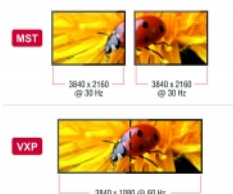

hasta 3840 x 1080 @ 60 Hz (VXP)

Transporte multiseuencia (MST) DisplayPort 1.2:

hasta 2560 x 1440 @ 60 Hz o 3840 x 2160 @ 30 Hz (simetría o extendido)

- Convertidor activo, concentrador de transporte de una y múltiples secuencias (SST / MST)
- Transferencia de señales de audio y vídeo
- Alimentación a través del bus USB
- Color: negro
- Longitud del cable conectores incluido: aprox. 20 cm
- Dimensiones (LAXANxAL): aprox. 61 x 49 x 12 mm

Requisitos del sistema

- Windows 10/11
- Mac OS 10.14.4 o superior
- Equipo de sobremesa portátil con un puerto USB Type-C™ y modo alternativo DisplayPort o
- Equipo de sobremesa o portátil con un puerto Thunderbolt™ 3 disponible

---

Contenido del paquete

- Divisor USB-C™ (Modo DP Alt)
- Manual del usuario

Image