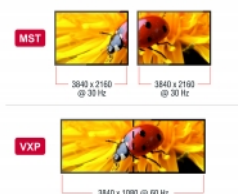

Transport jednostrumieniowy DisplayPort 1.1 lub 1.2 (SST):

maks. 3840 x 1080 @ 60 Hz (VXP)

Transport wielostrumieniowy DisplayPort 1.2 (MST):

maks. 2560 x 1440 @ 60 Hz lub 3840 x 2160 @ 30 Hz (odbicie lustrzane lub tryb rozbudowany)

- Aktywny konwerter, hub transportu jedno-/wielostrumieniowego (SST / MST)
- Transfer sygnałów audio i video
- USB Bus power
- Kolor: czarny
- Długość kabla ze złączem: ok. 20 cm
- Wymiary (DxSxW): ok. 61 x 49 x 12 mm

Wymagania systemowe

- Windows 10/11
- Mac OS 10.14.4 lub nowszy
- Komputer osobisty lub laptop z wolnym portem USB Type-C™ oraz trybem alternatywnym DisplayPort lub
- Komputer osobisty lub laptop z wolnym portem Thunderbolt™ 3

Zawartość opakowania

- Splitter USB-C™ (DP Alt Mode)
- Instrukcja obsługi

Zdjęcia