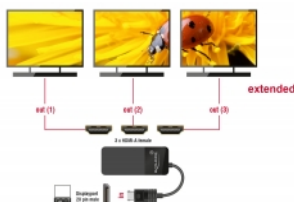

Multi-Stream Transport (MST)

Produkt je Multi-Stream Transport (MST – rozbočovač pro více přenosů) hub a podporuje rozšířenou konfiguraci plochy DisplayPortu. Ve Windows jsou připojené monitory ovládány individuálně a lze je zkombinovat do jediného velkého displeje.

Technické detaily

- Konektor:
 - Vstup:
 - 1 x DisplayPort samec
 - 1 x USB Typ Micro-B samice (5 V napájení)
 - Výstup:
 - 3 x HDMI-A samice
- Chipset: VMM5300
- DisplayPort 1.4 specifikace
- Aktivní konvertor, Single- / Multi-Stream Transport Hub (SST / MST)
- Funkce: zrcadlení nebo rozšíření (jen Windows)
- Podporuje Display Stream Compression 1.2 (DSC)
- Podporuje HDR
- Podporuje HDCP 1.4 a 2.2
- Maximální rozlišení (v závislosti na systému a připojeném hardware):
 - DisplayPort 1.4 Multi-Stream Transport (MST):
 - 2 displeje: až 3840 x 2160 @ 60 Hz
 - 3 displeje: až 3840 x 2160 @ 30 Hz + 1 x až 3840 x 2160 @ 60 Hz
 - DisplayPort 1.4 Multi-Stream Transport (MST) + DSC:

- 3 displeje: až 3840 x 2160 @ 60 Hz
- Přenos audio a video signálu
- Barva: černá
- Délka kabelu bez konektorů: cca. 12,5 cm
- Rozměry bez kabelu (DxŠxV): ca. 105 x 43 x 14 mm

Systemové požadavky

- Windows 8.1/8.1-64/10/10-64
- Volný port DisplayPort samice
- Napájecí zdroj 1 x USB Typ-A 5 V / 2 A

Obsah balení

- DisplayPort rozbočovač
- USB napájecí kabel, délka: cca. 0,5 m
- Uživatelská příručka

Příslušenství

General

| | |
|-----------------------------|--|
| Specifikace: | HDCP 1.4 HDCP 2.2 DisplayPort 1.4 HDR Display Stream Compression 1.2 |
| Supported operating system: | Windows 10 32-bit Windows 10 64-bit Windows 8.1 32-Bit Windows 8.1 64-Bit |