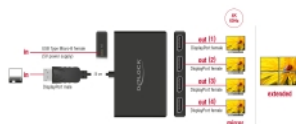

- Podporuje HDCP 1.4 a 2.2
- Maximální rozlišení (v závislosti na systému a připojeném hardware):
  DisplayPort 1.4 Multi-Stream Transport (MST):
  2 displeje: až 3840 x 2160 @ 60 Hz
  4 displeje: až 3840 x 2160 @ 30 Hz
  DisplayPort 1.4 Multi-Stream Transport (MST) + DSC:
  2 displeje: až 7680 x 4320 @ 30 Hz / 5120 x 2880 @ 60 Hz
  4 displeje: až 3840 x 2160 @ 60 Hz
- Přenos audio a video signálu
- Barva: černá
- Délka kabelu bez konektorů: cca. 25 cm
- Rozměry bez kabelu (DxŠxV): ca. 105 x 66 x 15 mm

Systemové požadavky

- Windows 8.1/8.1-64/10/10-64/11
- Volný port DisplayPort samice
- Napájecí zdroj 1 x USB Typ-A 5 V / 2 A

Obsah balení

- DisplayPort rozbočovač
- USB napájecí kabel, délka: cca. 1 m
- Uživatelská příručka

Příslušenství