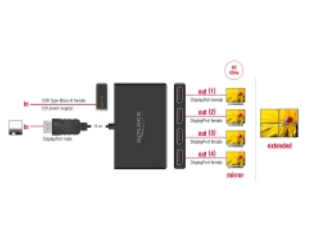

- Compatible con HDR (High Dynamic Range)
- Compatible con HDCP 1.4 y 2.2
- Resolución máxima (depende del sistema y del hardware conectado):
  DisplayPort 1.4 Multi-Stream Transport (MST):
  2 pantallas: hasta 3840 x 2160 @ 60 Hz
  4 pantallas: hasta 3840 x 2160 @ 30 Hz
  Transporte multiseuencia (MST) DisplayPort 1.4 + DSC:
  2 pantallas: hasta 7680 x 4320 @ 30 Hz / 5120 x 2880 @ 60 Hz
  4 pantallas: hasta 3840 x 2160 @ 60 Hz
- Transferencia de señales de audio y vídeo
- Color: negro
- Longitud del cable sin conectores: aprox. 25 cm
- Dimensiones sin cable (LxANxAL): aprox. 105 x 66 x 15 mm

Requisitos del sistema

- Windows 8.1/8.1-64/10/10-64/11
- Un puerto hembra DisplayPort disponible
- Cargador 1 x USB Tipo-A 5 V / 2 A

Contenido del paquete

- Divisor DisplayPort
- Cable de alimentación USB, longitud del cable: aprox. 1 m
- Manual del usuario

Image