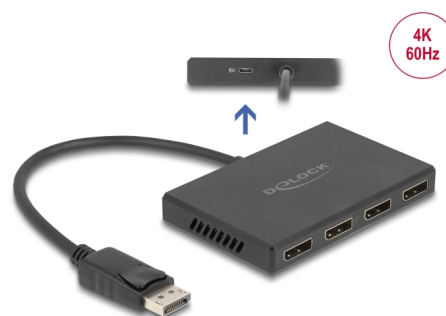

Delock Divisor DisplayPort 1.4 1 x Entrada DisplayPort > 4 x Salida DisplayPort

Descripción

Este divisor de Delock recibe una señal DisplayPort procedente de un equipo de sobremesa o portátil y la divide para cuatro pantallas conectadas. De este modo, una conexión DisplayPort se puede utilizar para operar cuatro monitores DisplayPort.

Multi-Stream Transport (MST)

El producto es un concentrador Multi-Stream Transport (MST) y es compatible con la configuración de escritorio extendida de DisplayPort. En Windows, los monitores conectados se controlan individualmente, y pueden combinarse en una pantalla grande.

Dual Mode DP++

Las salidas son compatibles con el modo dual (DP++), de forma que los monitores HDMI o DVI se pueden conectar con adaptadores acoplados.

Alta resolución

Debido al mayor ancho de banda de DisplayPort 1.4, se admiten un total de cuatro monitores con resolución 4K (3840 x 2160).

Número de elemento 87794

EAN: 4043619877942

Pais de origen: China

Paquete: Retail Box

Detalles técnicos

- Conectores:
  - Entrada:
    - 1 x DisplayPort macho
    - 1 x USB Tipo Micro-B hembra (fuente de alimentación de 5 V)
  - Salida:
    - 4 x DisplayPort hembra
- Conjunto de chips: VMM5330, VMM5220
- Especificación DisplayPort 1.4
- La salida DisplayPort admite el modo dual DP++
- Convertidor activo, concentrador de transporte de una y múltiples secuencias (SST / MST)
- Funciones: Espejada o Extendida (sólo en Windows)
- Compatible con Display Stream Compression 1.2 (DSC)