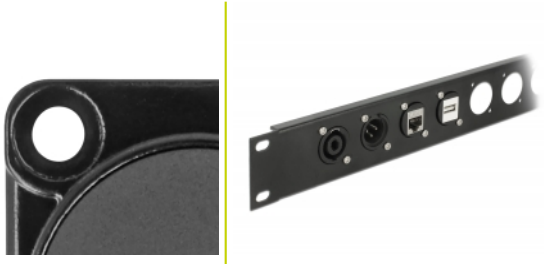

Delock Typu D Modul HDMI samice na samice 90° pravoúhlý

Popis

Tento modul Delock lze namontovat např. na panely nebo kryty s otvory typu D pro konektory XLR. To jej dělá ideálním k integraci digitálních zařízení do profesionálních zvukových systémů.

Číslo produktu 87811

EAN: 4043619878116

Země původu: China

Balení: Plastová taška se zipem

Technické detaily

- Konektor:
externí: 1 x HDMI samice
interní: 1 x HDMI samice
- Materiál: zinkový odlitek
- Barva: černá
- Pro porty typu D o rozměru 31 x 25 mm
- Výřez z panelu (průměr): cca. 24 mm
- Dva montážní otvory k připevnění šroubů
- Rozměry (DxŠxV): cca. 37 x 31 x 25 mm

Obsah balení

- Modul typu D

Příslušenství

General

Mounting type:	D-Type
----------------	--------

Interface

Konektor 1:	1 x HDMI-A samice
Konektor 2:	1 x HDMI-A samice

Physical characteristics

Diameter:	24 mm
Délka:	37 mm
Width:	31 mm
Height:	25 mm
Barva:	černá