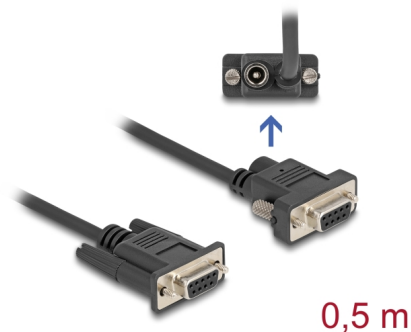

Delock Cable serie RS-232 D-Sub9 hembra to D-Sub9 hembra Conexión de alimentación en el Pin 9 0.5 m

Descripción

Este cable serial D-Sub9 de Delock puede suministrar energía a los dispositivos a través de una fuente de alimentación en el pin 9. Es adecuado para sistemas de caja registradora (POS), impresoras, escáneres de códigos de barras, etc.

Fuente de alimentación

La fuente de alimentación en la toma D-Sub9 del cable RS-232 puede implementarse, por ejemplo, con una fuente de alimentación y la conexión de CC adecuada.

Número de elemento 87835

EAN: 4043619878352

Pais de origen: China

Paquete: Bolsa de plástico con cremallera

Detalles tecnicos

- Conectores:
 - 1 x D-Sub9 serie hembra con tornillos (pin 9 no conectado)
 - 1 x D-Sub9 serie hembra con tornillos (conexión de alimentación de CC en el pin 9)
 - 1 x hembra DC 5,5 x 2,1 mm
- Señales: TxD, RxD, RTS, CTS, DTR, DSR, DCD, GND
- Asignación de pines: 1:1
- Corriente en el pin 9: máx. 3A
- Valor normalizado del cable: 26 AWG
- Aislador: PVC
- Color: negro
- Tipo de tornillo: #4-40 UNC
- Diámetro del cable: aprox. 4,5 mm
- Longitud del cable conectores incluido: aprox. 0,5 m

Especificación del conector de alimentación

- Entrada: Toma CC

- Salida: D-Sub hembra Pin 9
- Revestimiento exterior, más interior
- Dimensiones:
interior: \varnothing aprox. 2,1 mm
exterior: \varnothing aprox. 5,5 mm