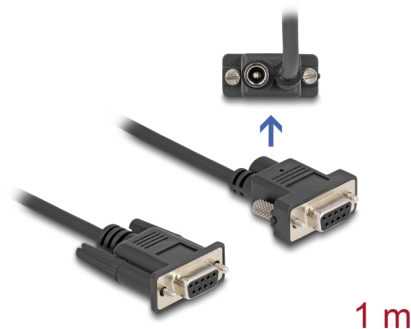

Delock Cable serie RS-232 D-Sub9 hembra to D-Sub9 hembra Conexión de alimentación en el Pin 9 1 m

Descripción

Este cable serial D-Sub9 de Delock puede suministrar energía a los dispositivos a través de una fuente de alimentación en el pin 9. Es adecuado para sistemas de caja registradora (POS), impresoras, escáneres de códigos de barras, etc.

Fuente de alimentación

La fuente de alimentación en la toma D-Sub9 del cable RS-232 puede implementarse, por ejemplo, con una fuente de alimentación y la conexión de CC adecuada.

Número de elemento 87837

EAN: 4043619878376

Pais de origen: China

Paquete: Bolsa de plástico con cremallera

Detalles técnicos

- Conectores:
 - 1 x D-Sub9 serie hembra con tornillos (pin 9 no conectado)
 - 1 x D-Sub9 serie hembra con tornillos (conexión de alimentación de CC en el pin 9)
 - 1 x hembra DC 5,5 x 2,1 mm
- Señales: TxD, RxD, RTS, CTS, DTR, DSR, DCD, GND
- Asignación de pines: 1:1
- Corriente en el pin 9: máx. 3A
- Valor normalizado del cable: 26 AWG
- Aislador: PVC
- Color: negro
- Tipo de tornillo: #4-40 UNC
- Diámetro del cable: aprox. 4,5 mm
- Longitud del cable conectores incluido: aprox. 1 m

Especificación del conector de alimentación

- Entrada: Toma CC

- Salida: D-Sub hembra Pin 9
- Revestimiento exterior, más interior
- Dimensiones:
interior: \varnothing aprox. 2,1 mm
exterior: \varnothing aprox. 5,5 mm