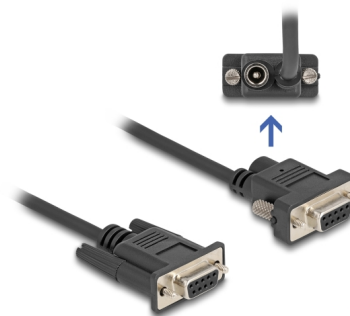

# Delock Câble de série RS-232 D-Sub9 femelle à Power connexion D-Sub9 à la broche 9, 1 m

## Description

Ce câble de série D-Sub9 de Delock peut alimenter des appareils via une alimentation à la broche 9. Il est approprié pour les systèmes d'enregistrement d'espèces (POS), imprimantes, scanners de codes-barres, etc.

## Alimentation

L'alimentation à la prise D-Sub9 du câble RS-232 peut, par exemple, être mise en œuvre avec une alimentation DC et la connexion appropriée.

1 m

**N° produit 87837**

EAN: 4043619878376

Pays d'origine: China

## Détails techniques

- Connecteurs :
  - 1 x série D-Sub9 femelle avec vis (broche 9 pas connectée)
  - 1 x série D-Sub9 femelle avec vis (connexion d'alimentation DC sur la broche 9)
  - 1 x DC 5,5 x 2,1 mm femelle
- Signaux : TxD, RxD, RTS, CTS, DTR, DSR, DCD, GND
- Assignement de broche : 1:1
- Intensité sur la broche 9 : 3 A max.
- Jauge de câble : 26 AWG
- Isolateur : PVC
- Couleur : noir
- Type de vis : #4-40 UNC
- Diamètre du câble : env. 4,5 mm
- Longueur du cordon connecteur incl. : env. 1 m