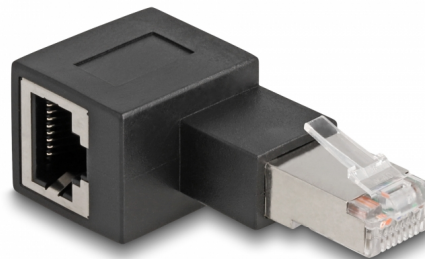

Delock Adapter, złącza RJ45 męskie na RJ45 żeńskie, Cat.6A, zagięty w lewo 90°

Opis

Dzięki temu adapterowi firmy Delock żeńskie gniazdo RJ45 urządzenia może zostać skierowane pod kątem 90°. To ułatwia podłączenie kabla sieciowego w trudno dostępnych miejscach i zapobiega uszkodzeniu gniazda w urządzeniu oraz pęknięciom kabla z powodu jego wyginania.

Aplikacja wielofunkcyjna

Adapter RJ45 znajdzie zastosowanie np. w szafach sieciowych, panelach krosowniczych, w serwerach i przełącznikach.

Numer artykułu 87863

EAN: 4043619878635

Kraj pochodzenia: China

Opakowanie: Torba na zamek błyskawiczny

Szczegóły techniczne

- Złącze:
 - 1 x RJ45 męski, zagięty w lewo
 - 1 x RJ45 żeńskie
- Podłączone 1:1
- Specyfikacja Cat.6A
- Połączane styki
- Wymiary (DxSxW): ok. 54,3 x 25,0 x 19,2 mm

Wymagania systemowe

- Wolny port RJ45

Zawartość opakowania

- Adapter RJ45

Zdjęcia

General

Specyfikacja :	Cat. 6A
----------------	---------

Interface

Złącze 1:	1 x RJ45 męski, zagięty w lewo
Złącze 2:	1 x RJ45 żeńskie