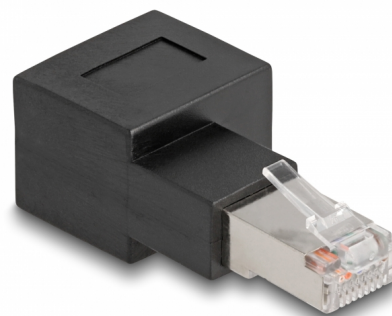

Delock Adaptér ze zástrčky RJ45 na zásuvku RJ45, Cat.6A, zahnutý doprava v úhlu 90°

Popis

S tímto adaptérem od Delocku může být konektor RJ45 samice pod pravým úhlem 90°. Tento adaptér usnadňuje připojení síťového kabelu na obtížně dosažitelná místa a zamezuje poškození zástrčky na zařízení a polámání kabelů vlivem ohybu.

Multifunkční aplikace

Adaptér RJ45 lze používat např. v síťových skříních, u spojovacích panelů, serverů nebo přepínačů.

Číslo produktu 87864

EAN: 4043619878642

Země původu: China

Balení: Plastová taška se zipem

Technické detaily

- Konektor:
 - 1 x zástrčka RJ45, zahnutá doprava
 - 1 x RJ45 samice
- 1:1 spojení
- Cat.6A specifikace
- Pozlacené kontakty
- Rozměry (DxŠxV): cca. 54,3 x 25,0 x 19,2 mm

Systémové požadavky

- Volný port RJ45

Obsah balení

- RJ45 adaptér

Příslušenství

General

Specifikace:	Cat. 6A
--------------	---------

Interface

Konektor 1:	1 x zástrčka RJ45, zahnutá doprava
Konektor 2:	1 x RJ45 samice