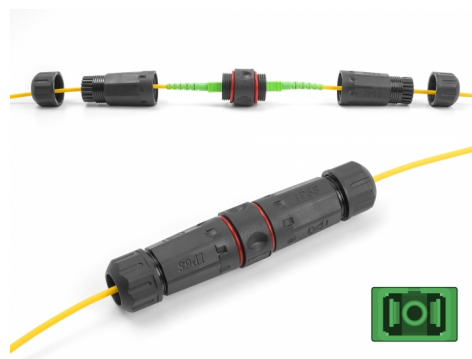

Delock Złącze kabla światłowodowego SC Simplex żeńskie do SC Simplex żeńskie APC wodoodporne

Opis

To złącze kablowe firmy Delock łączy ze sobą dwa kable światłowodowe i jest idealne do użytku na zewnątrz.

IP68 pyło- i wodoszczelny

Łącznik zapewnia zwiększoną ochronę przed brudem i wilgocią przy podłączaniu kabli sieciowych.

Numer artykułu 87869

EAN: 4043619878697

Kraj pochodzenia: China

Opakowanie: Torba na zamek błyskawiczny

Szczegóły techniczne

- Złącze:
  - 1 x SC Simplex żeński
  - 1 x SC Simplex żeński
- Dla jednomodowego włókna APC
- Pierścień uszczelniający silikonowy, czerwony
- Klasa ochrony: IP68
- Dla średnicy kabla: 2,9 mm
- Temperatura robocza: -40 °C ~ 85 °C
- Materiał obudowy: tworzywo sztuczne
- Obudowa kolor: czarny
- Wymiary (DxSxW): ok. 120 x 58 x 28 mm

Zawartość opakowania

- Złącze kablowe