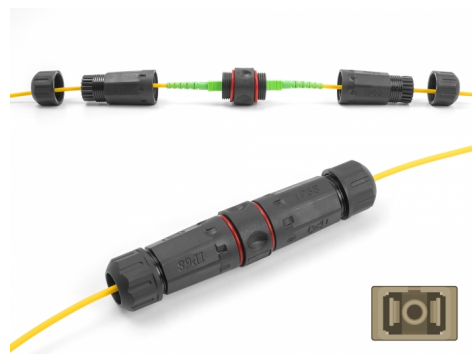

Delock Konektor optických kabelů, ze zásuvky SC Simplex na zásuvku SC Simplex, OM1/OM2, voděodolný

Popis

Tento kabelový konektor značky Delock spojuje dohromady dva optické kabely a je ideální pro používání venku.

Odolnost proti prachu a vodě IP68

Spojka nabízí zvýšenou ochranu připojení síťových kabelů proti špíně a vlhkosti.

Číslo produktu 87870

EAN: 4043619878703

Země původu: China

Balení: Plastová taška se zipem

Technické detaily

- Konektor:
  - 1 x SC Simplex samice
  - 1 x SC Simplex samice
- Pro Multimód optiku OM1 / OM2
- Silikonový těsnicí kroužek, červený
- Třída ochrany: IP68
- Pro kabel průměru 2,9 mm
- Provozní teplota: -40 °C ~ 85 °C
- Materiál pouzdra: plast
- Pouzdro barva: černá
- Rozměry (DxŠxV): cca. 120 x 58 x 28 mm

Obsah balení

- Konektor kabelu