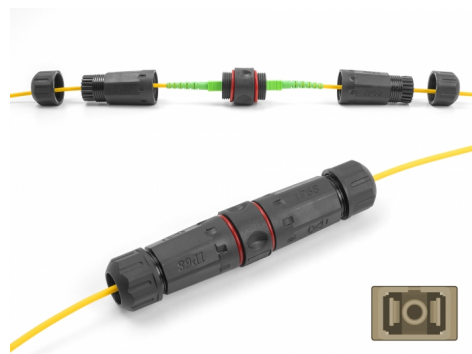

Delock Złącze kabla światłowodowego SC Simplex żeńskie do SC Simplex żeńskie OM1/OM2 wodoodporne

Opis

To złącze kablowe firmy Delock łączy ze sobą dwa kable światłowodowe i jest idealne do użytku na zewnątrz.

IP68 pyło- i wodoszczelny

Łącznik zapewnia zwiększoną ochronę przed brudem i wilgocią przy podłączaniu kabli sieciowych.

Numer artykułu 87870

EAN: 4043619878703

Kraj pochodzenia: China

Opakowanie: Torba na zamek błyskawiczny

Szczegóły techniczne

- Złącze:
 - 1 x SC Simplex żeński
 - 1 x SC Simplex żeński
- Dla światłowodów wielomodowych OM1 / OM2
- Pierścień uszczelniający silikonowy, czerwony
- Klasa ochrony: IP68
- Dla średnicy kabla: 2,9 mm
- Temperatura robocza: -40 °C ~ 85 °C
- Materiał obudowy: tworzywo sztuczne
- Obudowa kolor: czarny
- Wymiary (DxSxW): ok. 120 x 58 x 28 mm

Physical characteristics

Obudowa kolor:	czarny
Materiał obudowy:	Plastik
Długość:	120 mm
Width:	58 mm
Height:	28 mm
Średnica kabla:	2,9 mm