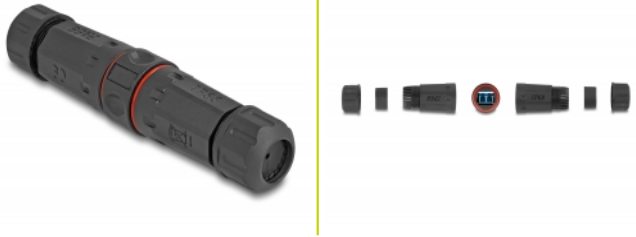

Delock Connecteur de câble de fibre optique LC Duplex femelle à LC Duplex femelle UPC, étanche

Description

Ce connecteur de Delock câble de fibre optique branche ensemble deux câbles de fibre optique et il est idéal pour un usage en extérieur.

Emballage: Sac polyvalent à fermeture éclair

Détails techniques

- Connecteurs :
 - 1 x LC Duplex femelle
 - 1 x LC Duplex femelle
- Pour fibre UPC mode simple
- Bague d'étanchéité en silicone rouge
- Classe de protection : IP68
- Pour câble de diamètre : 2,9 mm
- Température de fonctionnement : -40 °C ~ 85 °C
- Matériau du boîtier : plastique
- Boîtier couleur: noir
- Dimensions (LxlxH) : env. 120 x 58 x 28 mm

Contenu de l'emballage

- Connecteur de câble

Image

Interface

Connecteur 1:	1 x LC Duplex femelle
Connecteur 2:	1 x LC Duplex femelle

Technical characteristics

Température de fonctionnement :	-40 °C ~ 85 °C
---------------------------------	----------------

Physical characteristics

Boîtier couleur:	noir
Matériau du boîtier :	Plastique
Longueur:	120 mm
Width:	58 mm
Height:	28 mm
Diamètre du câble:	2,9 mm