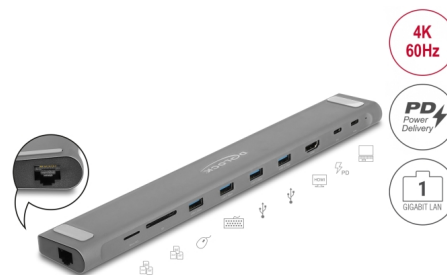

Delock Tenká dokovací stanice s rozhraním USB Type-C™ 4K - HDMI / USB 3.2 Gen 1 / LAN / SD / PD 3.0

Popis

Tato dokovací stanice od Delocku může být připojena k počítači s portem USB-C™ režim DP Alt nebo Thunderbolt™ 3 a nabízí tak různá rozhraní. Na výstupu HDMI lze provozovat monitor. Čtyři integrované porty USB umožňují používání periferních zařízení a funkčnost je doplněna o karty SD a Micro SD a připojení k síti gigabit.

Podpora napájení USB Power Delivery (USB PD 3.0) s výkonem až 85 W

Dokovací stanice má napájecí port USB Type-C™ Power Delivery. Při připojení tohoto portu k napájecímu přívodu laptopu nebo tabletu bude hostitelské zařízení nabíjeno za provozu výkonem až 85 W.

Technické detaily

- Konektor:
 - 1 x USB Type-C™ samice
 - 1 x USB Type-C™ samice (napájecí zdroj)
 - 4 x USB 5 Gbps Typ-A samice
 - 1 x HDMI samice
 - 1 x Gigabit LAN 10/100/1000 Mbps LAN RJ45 samice
 - 1 x SD / SDHC / SDXC / MMC slot
 - 1 x Micro SD / SDHC / SDXC slot
- Rozlišení až 3840 x 2160 @ 60 Hz (v závislosti na systému a připojeném hardware)
- Přenos audio a video signálu
- Lze použít dvě paměťové karty najednou
- Data lze vyměňovat přímo mezi dvěma připojenými paměťovými kartami

- USB Power Delivery (PD) 3.0
- Podporuje HDCP 1.4
- Výstupní výkon pro hostitele: max. 85 W
- 1 x LED indikující
- Kovová skříňka
- Barva: šedá
- Rozměry (DxŠxV): cca. 282 x 41 x 16 mm

Systémové požadavky