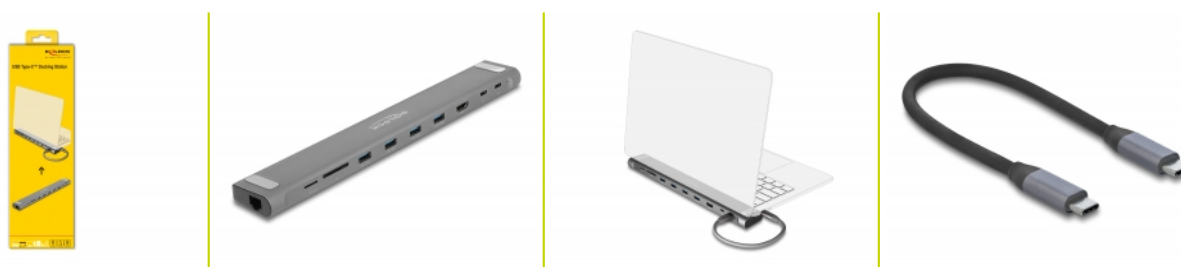

- Les données peuvent être échangées directement entre deux cartes mémoire connectées
- USB Power Delivery (PD) 3.0
- Prend en charge HDCP 1.4
- Sortie d'alimentation pour l'hôte : 85 W max.
- 1 x Indicateur LED
- Boîtier métallique
- Couleur : gris
- Dimensions (LxlxH) : env. 282 x 41 x 16 mm

Configuration système requise

- Mac OS 12.4 ou version ultérieure
- Windows 8.1/8.1-64/10/10-64/11
- Appareil avec un port USB Type-C™ libre et le mode DisplayPort Alternate ou avec un port Thunderbolt™ 3 libre

---

Contenu de l'emballage

- Station d'accueil USB-C™
- Câble USB-C™ mâle vers USB-C™ mâle, longueur env. 20 cm
- Mode d'emploi

Image