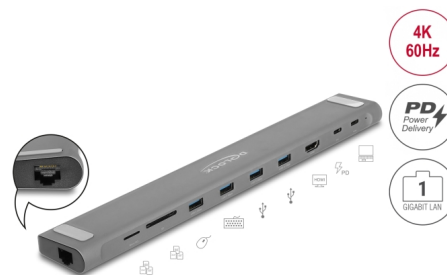

Delock USB Type-C™ Stacja dokująca 4K - HDMI / USB 3.2 Gen 1 / LAN / SD / PD 3.0

Opis

Ta stacja dokująca firmy Delock może być podłączana za pomocą złącza trybu DP Alt Mode USB-C™ lub Thunderbolt™ 3 i oferuje różnorodne złącza. Monitor można włączyć przez wyjście HDMI. Cztery wbudowane porty USB pozwalają na wykorzystanie peryferiów, a łącze do sieci gigabitowej, jak również czytników kart SD i Micro SD dopełniają funkcjonalności.

USB Power Delivery (USB PD 3.0) dostarcza do 85 W

Stacja dokująca ma port USB Type-C™ Power Delivery. Jeśli port jest podłączony do zasilania laptopa lub tabletu, podczas pracy urządzenie hosta jest ładowane z mocą do 85 watów.

Używać pod laptopem

Dzięki wydłużonemu kształtowi i metalowej obudowie stacja dokująca doskonale nadaje się do pracy pod laptopem, np. MacBook. Zwiększone wychylenie laptopa poprawia komfort pracy oraz umożliwia lepsze chłodzenie.

- Dane mogą być wymieniane bezpośrednio między dwoma podłączonymi kartami
- USB Power Delivery (PD) 3.0
- Obsługa HDCP 1.4
- Moc wyjściowa dla hosta: maks. 85 W
- 1 x Wskaźnik LED
- Metalowa obudowa
- Kolor: szary
- Wymiary (DxSxW): ok. 282 x 41 x 16 mm