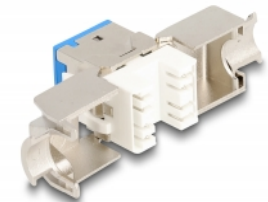

Delock Keystone Modul RJ45 żeński do LSA Cat.6A zestaw bez użycia narzędzi w różnych kolorach, 8 sztuk

Opis

Te moduły Keystone firmy Delock mogą być używane do łączenia kabli sieciowych i nadają się do łatwego montażu zatraskowego w różnych uchwytach, takich jak panele krosowe keystone, płyty czołowe lub puszki do montażu powierzchniowego.

Z różnymi kolorami

Zestaw zawiera 8 modułów Keystone w różnych kolorach dla lepszej identyfikacji i orientacji, m.in. w szafie sieciowej.

Numer artykułu 87896

EAN: 4043619878963

Kraj pochodzenia: China

Opakowanie: Box

Szczegóły techniczne

- Złącze:
 - 1 x RJ45 żeńskie
 - 1 x LSA (beznarzędziowo)
- Specyfikacja Cat.6A
- Ekranowana
- Schemat połączeń TIA-568A/B
- Dla przewodów drutowych lub linkowych (24 - 22 AWG)
- Dla średnicy kabla: 9,5 mm
- Dla portów keystone z 19,2 x 14,9 mm
- Materiał: odlew cynkowy
- Kolor: szary, niebieski, zielony, pomarańczowy, czerwony, żółty, fioletowy, neonowy żółty
- Wymiary (DxSxW): ok. 39,5 x 19,6 x 16,7 mm

Zawartość opakowania

- 8 x moduł Keystone

- 8 x Menedżer okablowania
- 8 x opaski kablowe

Zdjęcia

General

Specyfikacja :	Cat. 6A
----------------	---------

Interface

Złącze 1:	1 x RJ45 żeńskie
Złącze 2:	1 x LSA (beznarzędziowo)