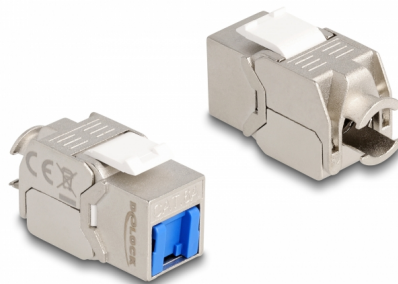

Delock Moduł Keystone RJ45 żeński do LSA Cat.6A do montażu bez użycia narzędzi, z niebieską osłoną przeciwpylową

Opis

Moduł Delock może być wykorzystany do podłączenia kabla sieciowego do łatwego montażu na zatrzask różnych puszkach, takich jak krosownice keystone, płytki frotowe bądź skrzynki naścienne.

Numer artykułu 87898

EAN: 4043619878987

Kraj pochodzenia: China

Opakowanie: Torba na zamek błyskawiczny

Szczegóły techniczne

- Złącze:
 - 1 x RJ45 żeńskie
 - 1 x LSA 180° (beznarzędziowo)
- Specyfikacja Cat.6A
- Ekranowana (STP)
- Niebieska osłona przeciwpylowa
- Schemat połączeń TIA-568A/B
- Dla przewodów drutowych lub linkowych (26 - 22 AWG)
- Dla portów keystone z 19,2 x 14,9 mm
- Materiał: odlew cynkowy / tworzywo sztuczne
- Kolor: srebrny / biały / niebieski
- Wymiary (DxSxW): ok. 37,8 x 21,8 x 19,6 mm

Wymagania systemowe

- Moduł keystone
- Menedżer okablowania
- Opaska zaciskowa

Zdjęcia

General

Specyfikacja :	Cat. 6A
----------------	---------

Interface

Złącze 1:	1 x RJ45 żeńskie
Złącze 2:	1 x LSA 180° (beznarzędziowo)

Physical characteristics

Conductor gauge:	26 - 22 AWG
Materiał:	odlew cynkowy / tworzywo sztuczne
Shielding:	STP
Długość:	37.8 mm
Width:	21,8 mm
Height:	19,6 mm
Kolor:	srebrny / biały / niebieski