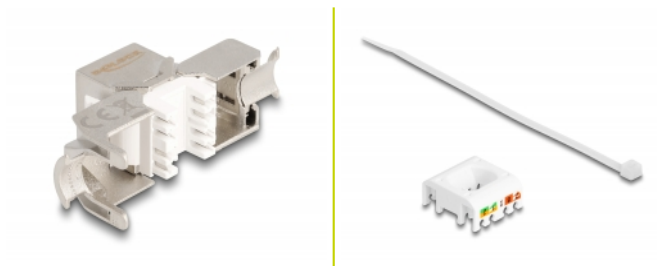

Delock Moduł Keystone RJ45 żeński do LSA Cat.6A do montażu bez użycia narzędzi, z niebieską osłoną przeciwpylową

Opis

Moduł Delock może być wykorzystany do podłączenia kabla sieciowego do łatwego montażu na zatrzask różnych puszkach, takich jak krosownice keystone, płytki frotowe bądź skrzynki naścienne.

Numer artykułu 87898

EAN: 4043619878987

Kraj pochodzenia: China

Opakowanie: Torba na zamek błyskawiczny

Szczegóły techniczne

- Złącze:
 - 1 x RJ45 żeńskie
 - 1 x LSA 180° (beznarzędziowo)
- Specyfikacja Cat.6A
- Ekranowana (STP)
- Niebieska osłona przeciwpylowa
- Schemat połączeń TIA-568A/B
- Dla przewodów drutowych lub linkowych (26 - 22 AWG)
- Dla portów keystone z 19,2 x 14,9 mm
- Materiał: odlew cynkowy / tworzywo sztuczne
- Kolor: srebrny / biały / niebieski
- Wymiary (DxSxW): ok. 37,8 x 21,8 x 19,6 mm

Wymagania systemowe

- Moduł keystone
- Menedżer okablowania
- Opaska zaciskowa

Zdjęcia

General

Specyfikacja :	Cat. 6A
----------------	---------

Interface

Złącze 1:	1 x RJ45 żeńskie
Złącze 2:	1 x LSA 180° (beznarzędziowo)

Physical characteristics

Conductor gauge:	26 - 22 AWG
Materiał:	odlew cynkowy / tworzywo sztuczne
Shielding:	STP
Długość:	37.8 mm
Width:	21,8 mm
Height:	19,6 mm
Kolor:	srebrny / biały / niebieski