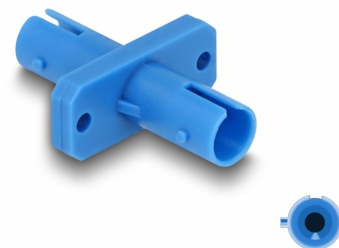

Delock Acoplador Fibra Óptica ST Simplex hembra a ST Simplex hembra azul

Descripción

Con este acoplamiento ST Simplex de Delock, dos conectores macho ST Simplex se pueden conectar fácilmente entre sí. El acoplamiento permite una conexión directa con los cables de fibra óptica ST y es adecuado para un montaje sencillo en cajas de conexión de fibra óptica, gabinetes y paneles de conexiones.

Protección por cubierta antipolvo

El acoplamiento está equipado con una tapa adecuada para proteger la manga del polvo y mantenerla limpia.

Número de elemento 87934

EAN: 4043619879342

Pais de origen: China

Paquete: Bolsa de plástico con cremallera

Detalles técnicos

- Conectores:
 - 1 x ST sencillo hembra
 - 1 x ST sencillo hembra
- Manga de cerámica
- Con tapa para el polvo
- Montaje con tornillos
- 2 orificios de montaje
- Diámetro del orificio de montaje: aprox. 2,3 mm
- Avance del orificio del tornillo: 18 mm aproximadamente
- Temperatura de funcionamiento: -40 °C ~ 85 °C
- Color: azul
- Material: plástico
- Dimensiones (LAXANxAL): aprox. 30,0 x 22,0 x 9,3 mm

Material:	Plástico
Longitud:	30,0 mm
Width:	22,0 mm
Height:	9,3 mm
Color:	azul