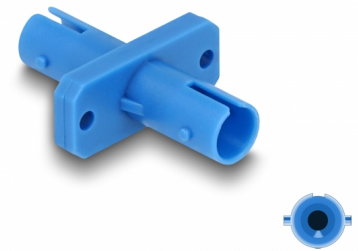

Delock Coupleur de fibre optique ST Simplex femelle à ST Simplex femelle, bleu

Description

Avec ce couplage ST Simplex de Delock, deux connecteurs ST Simplex mâles peut être facilement connectés l'un à l'autre. Le couplage permet une connexion directe avec des câbles de fibre optique ST, et il est approprié pour le montage simple dans des boîtiers de connexion de fibre optique, des armoires et des tableaux de distribution.

Protection avec un capot contre la poussière

Le coupleur est muni d'un capot adapté pour protéger le manchon contre la poussière et le garder propre.

N° produit 87934

EAN: 4043619879342

Pays d'origine: China

Emballage: Sac polyvalent à fermeture éclair

Détails techniques

- Connecteurs :
 - 1 x ST Simplex femelle
 - 1 x ST Simplex femelle
- Manchon en céramique
- Avec couvercle anti-poussière
- Montage avec vis
- 2 orifices de montage
- Diamètre d'orifice de montage : env. 2,3 mm
- Pas du trou de vis : env. 18 mm
- Température de fonctionnement : -40 °C ~ 85 °C
- Couleur : bleu
- Matériaux : plastique
- Dimensions (LxIxH) : env. 30,0 x 22,0 x 9,3 mm

Matériaux:	Plastique
Longueur:	30,0 mm
Width:	22,0 mm
Height:	9,3 mm
Couleur:	bleu