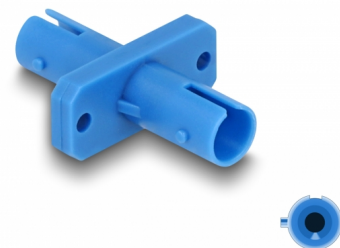

Delock Adapter światłowodowy ST Simplex żeński na ST Simplex żeński, niebieski

Opis

Adapter ST Simplex firmy Delock pozwala na łatwe łączenie ze sobą dwóch złącz męskich ST Simplex. Adapter umożliwia bezpośrednie łączenie kabli światłowodowych ST i jest odpowiedni do łatwego montażu w światłowodowych skrzynkach połączeniowych, szafkach i w panelach krosowych.

Oslona przed pyłem

Sprzęg ma zatyczkę chroniącą tuleję przed pyłem.

Numer artykułu 87934

EAN: 4043619879342

Kraj pochodzenia: China

Opakowanie: Torba na zamek błyskawiczny

Szczegóły techniczne

- Złącze:
 - 1 x ST Simplex żeński
 - 1 x ST Simplex żeński
- Tuleja ceramiczna
- Z osłoną przeciwkurzową
- Montaż ze śrubami
- 2 x otwory montażowe
- Średnica otworu montażowego: ok. 2,3 mm
- Wysokość otworu na śrubkę: ok. 18 mm
- Temperatura robocza: -40 °C ~ 85 °C
- Kolor: niebieski
- Materiał: tworzywo sztuczne
- Wymiary (DxSxW): ok. 30,0 x 22,0 x 9,3 mm

Wymagania systemowe

- Wolne gniazdo męskie ST Simplex

Zawartość opakowania

- Złącza ST Simplex

Zdjęcia

Interface

Złącze 1:	1 x ST Simplex żeński
Złącze 2:	1 x ST Simplex żeński

Physical characteristics

Materiał:	Plastik
Długość:	30,0 mm
Width:	22,0 mm
Height:	9,3 mm
Kolor:	niebieski