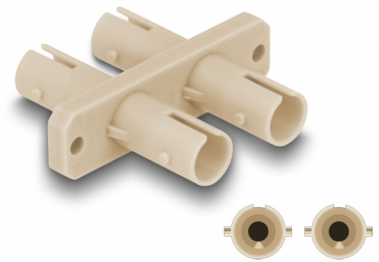

Delock Coupleur de fibre optique ST Duplex femelle à ST Duplex femelle, beige

Description

Avec ce couplage ST Duplex de Delock, deux connecteurs ST Duplex mâles peut être facilement connectés l'un à l'autre. Le couplage permet une connexion directe avec des câbles de fibre optique ST, et il est approprié pour le montage simple dans des boîtiers de connexion de fibre optique, des armoires et des tableaux de distribution.

Protection avec un capot contre la poussière

Le coupleur est muni d'un capot adapté pour protéger le manchon contre la poussière et le garder propre.

N° produit 87935

EAN: 4043619879359

Pays d'origine: China

Emballage: Sac polyvalent à fermeture éclair

Détails techniques

- Connecteurs :
 - 1 x ST Duplex femelle
 - 1 x ST Duplex femelle
- Manchon en céramique
- Avec couvercle anti-poussière
- Montage avec vis
- 2 orifices de montage
- Diamètre d'orifice de montage : env. 2,3 mm
- Pas du trou de vis : env. 30,7 mm
- Température de fonctionnement : -40 °C ~ 85 °C
- Couleur : beige
- Matériaux : plastique
- Dimensions (LxlxH) : env. 34,7 x 29,4 x 9,3 mm

Température de fonctionnement :	-40 °C ~ 85 °C
---------------------------------	----------------

Physical characteristics

Matériaux:	Plastique
Longueur:	34,7 mm
Width:	29,4 mm
Height:	9,3 mm
Couleur:	beige