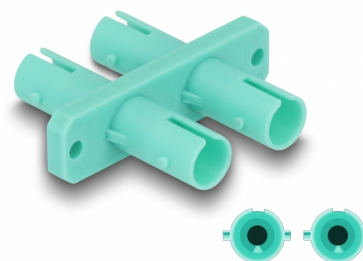

Delock Optická spojka ze zásuvky ST Duplex na zásuvku ST Duplex, světle modrá

Popis

S touto spojkou ST Duplex značky Delock lze snadno navzájem propojit dva zástrčkové konektory ST Duplex. Tato spojka umožňuje přímé připojení k optickým kabelům ST a je vhodná pro snadnou montáž do optických spojovacích skříní, skříněk a propojovacích panelů.

Ochrana protiprachovým krytem

Tato spojka je vybavena vhodnou čepičkou na ochranu objímky proti prachu a k zajištění její čistoty.

Číslo produktu 87936

EAN: 4043619879366

Země původu: China

Balení: Plastová taška se zipem

Technické detaily

- Konektor:
 - 1 x ST Duplex samice
 - 1 x ST Duplex samice
- Keramická objímka
- S prachovou záslepkou
- Šroubová montáž
- 2 x montážní díry
- Průměr montážní díry: cca. 2,3 mm
- Rozteč otvorů pro šroub: ca. 30,7 mm
- Provozní teplota: -40 °C ~ 85 °C
- Barva: aqua
- Materiál: plast
- Rozměry (DxŠxV): cca. 34,7 x 29,4 x 9,3 mm

Provozní teplota:	-40 °C ~ 85 °C
-------------------	----------------

Physical characteristics

Materiál:	Plastová
Délka:	34,7 mm
Width:	29,4 mm
Height:	9,3 mm
Barva:	aqua