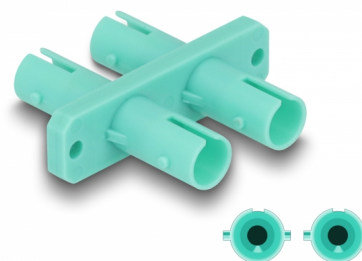

Delock Acoplador Fibra Óptica ST Duplex hembra a ST Duplex hembra aguamarina

Descripción

Con este acoplamiento ST Duplex de Delock, dos conectores macho ST Duplex se pueden conectar fácilmente entre sí. El acoplamiento permite una conexión directa con los cables de fibra óptica ST y es adecuado para un montaje sencillo en cajas de conexión de fibra óptica, gabinetes y paneles de conexiones.

Protección por cubierta antipolvo

El acoplamiento está equipado con una tapa adecuada para proteger la manga del polvo y mantenerla limpia.

Número de elemento 87936

EAN: 4043619879366

Pais de origen: China

Paquete: Bolsa de plástico con cremallera

Detalles técnicos

- Conectores:
 - 1 x ST Duplex hembra
 - 1 x ST Duplex hembra
- Manga de cerámica
- Con tapa para el polvo
- Montaje con tornillos
- 2 orificios de montaje
- Diámetro del orificio de montaje: aprox. 2,3 mm
- Avance del orificio del tornillo: 30,7 mm aproximadamente
- Temperatura de funcionamiento: -40 °C ~ 85 °C
- Color: aguamarina
- Material: plástico
- Dimensiones (LAXANxAL): aprox. 34,7 x 29,4 x 9,3 mm

Temperatura de funcionamiento:	-40 °C ~ 85 °C
--------------------------------	----------------

Physical characteristics

Material:	Plástico
Longitud:	34,7 mm
Width:	29,4 mm
Height:	9,3 mm
Color:	aqua