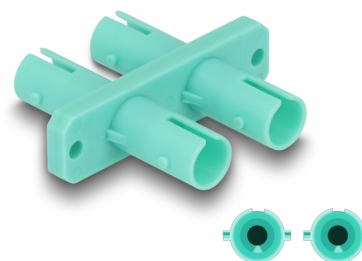

Delock Coupleur de fibre optique ST Duplex femelle à ST Duplex femelle, turquoise

Description

Avec ce couplage ST Duplex de Delock, deux connecteurs ST Duplex mâles peut être facilement connectés l'un à l'autre. Le couplage permet une connexion directe avec des câbles de fibre optique ST, et il est approprié pour le montage simple dans des boîtiers de connexion de fibre optique, des armoires et des tableaux de distribution.

Protection avec un capot contre la poussière

Le coupleur est muni d'un capot adapté pour protéger le manchon contre la poussière et le garder propre.

N° produit 87936

EAN: 4043619879366

Pays d'origine: China

Emballage: Sac polyvalent à fermeture éclair

Détails techniques

- Connecteurs :
  - 1 x ST Duplex femelle
  - 1 x ST Duplex femelle
- Manchon en céramique
- Avec couvercle anti-poussière
- Montage avec vis
- 2 orifices de montage
- Diamètre d'orifice de montage : env. 2,3 mm
- Pas du trou de vis : env. 30,7 mm
- Température de fonctionnement : -40 °C ~ 85 °C
- Couleur : aqua
- Matériaux : plastique
- Dimensions (LxIxH) : env. 34,7 x 29,4 x 9,3 mm

Configuration système requise