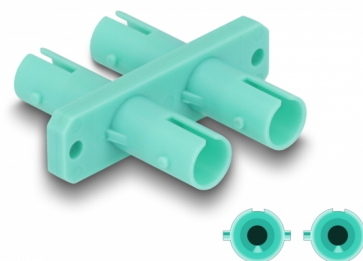

## Opis

Adapter ST Duplex firmy Delock pozwala na łatwe łączenie ze sobą dwóch złącz męskich ST Duplex. Adapter umożliwia bezpośrednie łączenie kabli światłowodowych ST i jest odpowiedni do łatwego montażu w światłowodowych skrzynkach połączeniowych, szafkach i w panelach krosowych.

### Ośłona przed pyłem

Sprzęg ma zatyczkę chroniącą tuleję przed pyłem.

## Szczegóły techniczne

- Złącze:
  - 1 x ST Duplex żeński
  - 1 x ST Duplex żeński
- Tuleja ceramiczna
- Z osłoną przeciwkurzową
- Montaż ze śrubami
- 2 x otwory montażowe
- Średnica otworu montażowego: ok. 2,3 mm
- Wysokość otworu na śrubkę: ok. 30,7 mm
- Temperatura robocza: -40 °C ~ 85 °C
- Kolorystyka: morski
- Materiał: tworzywo sztuczne
- Wymiary (DxSxW): ok. 34,7 x 29,4 x 9,3 mm

## Physical characteristics

Materiał:	Plastik
Długość:	34,7 mm
Width:	29,4 mm
Height:	9,3 mm
Kolor:	aqua