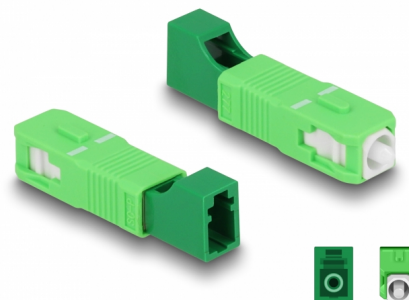

# Delock Optická hybridní spojka ze zástrčky SC Simplex na zásuvku LC Simplex, zelená

## Popis

Tato hybridní spojka z SC Simplex na LC Simplex, značky Delock, umožňuje převod z jednoho typu konektoru na druhý. To znamená, že optické kabely SC a LC lze snadno navzájem propojovat.

### Ochrana protiprachovým krytem

Tato spojka je vybavena vhodnou čepičkou na ochranu objímky proti prachu a k zajištění její čistoty.

## Technické detaily

- Konektor:
  - 1 x SC Simplex samec
  - 1 x LC Simplex samice
- Vložený útlum < 0,3 dB
- Zpětná ztráta > 50 dB
- Keramická objímka
- S prachovou záslepkou
- Provozní teplota: -40 °C ~ 75 °C
- Barva: zelený
- Materiál: plast
- Rozměry (DxŠxV): cca. 45,9 x 9,5 x 8,9 mm