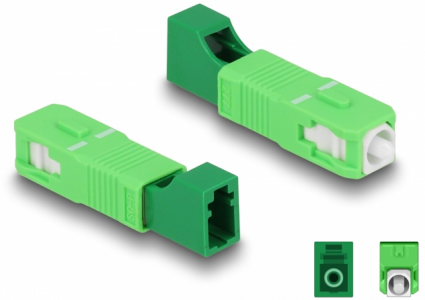

Delock Acoplador híbrido de fibra óptica SC Simplex macho a LC Simplex hembra verde

Descripción

Este acoplamiento híbrido SC Simplex a LC Simplex de Delock permite la conversión de un tipo de conector a otro. Esto significa que los cables de fibra óptica SC y LC se pueden conectar fácilmente entre sí.

Protección por cubierta antipolvo

El acoplamiento está equipado con una tapa adecuada para proteger la manga del polvo y mantenerla limpia.

Número de elemento 87940

EAN: 4043619879403

Pais de origen: China

Paquete: Bolsa de plástico con cremallera

Detalles técnicos

- Conectores:
  - 1 x SC Simplex macho
  - 1 x LC Simplex hembra
- Pérdida de inserción < 0,3 dB
- Pérdida de retorno > 50 dB
- Manga de cerámica
- Con tapa para el polvo
- Temperatura de funcionamiento: -40 °C ~ 75 °C
- Color: verde
- Material: plástico
- Dimensiones (LxANxAL): aprox. 45,9 x 9,5 x 8,9 mm

Requisitos del sistema

- Un puerto hembra SC Simplex disponible
- Puerto macho LC Simplex disponible