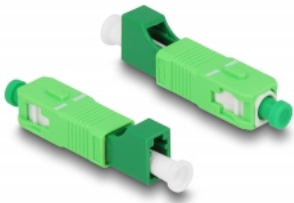

Delock Coupleur hybride de fibre optique SC Simplex mâle à LC Simplex femelle, vert

Description

Ce couplage hybride SC Simplex à LC Simplex de Delock permet la conversion d'un type de connecteur à l'autre. Cela signifie que des câbles de fibre optique SC et LC peuvent facilement être connectés l'un à l'autre.

Protection avec un capot contre la poussière

Le coupleur est muni d'un capot adapté pour protéger le manchon contre la poussière et le garder propre.

N° produit 87940

EAN: 4043619879403

Pays d'origine: China

Emballage: Sac polyvalent à fermeture éclair

Détails techniques

- Connecteurs :
 - 1 x SC Simplex mâle
 - 1 x LC Simplex femelle
- Perte d'insertion < 0,3 dB
- Perte de retour > 50 dB
- Manchon en céramique
- Avec couvercle anti-poussière
- Température de fonctionnement : -40 °C ~ 75 °C
- Couleur : vert
- Matériaux : plastique
- Dimensions (LxlxH) : env. 45,9 x 9,5 x 8,9 mm

Configuration système requise

- Un port SC Simplex femelle libre
- Un port LC Simplex mâle libre

Contenu de l'emballage

- Raccord de fibre optique

Image

Interface

Connecteur 1:	1 x SC Simplex mâle
Connecteur 2:	1 x LC Simplex mâle