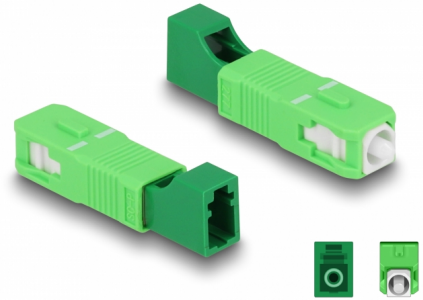

Delock Coupleur hybride de fibre optique SC Simplex mâle à LC Simplex femelle, vert

Description

Ce couplage hybride SC Simplex à LC Simplex de Delock permet la conversion d'un type de connecteur à l'autre. Cela signifie que des câbles de fibre optique SC et LC peuvent facilement être connectés l'un à l'autre.

Protection avec un capot contre la poussière

Le coupleur est muni d'un capot adapté pour protéger le manchon contre la poussière et le garder propre.

N° produit 87940

EAN: 4043619879403

Pays d'origine: China

Emballage: Sac polyvalent à fermeture éclair

Détails techniques

- Connecteurs :
 - 1 x SC Simplex mâle
 - 1 x LC Simplex femelle
- Perte d'insertion < 0,3 dB
- Perte de retour > 50 dB
- Manchon en céramique
- Avec couvercle anti-poussière
- Température de fonctionnement : -40 °C ~ 75 °C
- Couleur : vert
- Matériaux : plastique
- Dimensions (LxlxH) : env. 45,9 x 9,5 x 8,9 mm

Technical characteristics

Température de fonctionnement :	-40 °C ~ 75 °C
---------------------------------	----------------

Physical characteristics

Matériaux:	Plastique
Longueur:	45,9 mm
Width:	9,5 mm
Height:	8,9 mm
Couleur:	vert