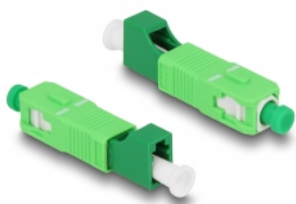

Delock Adapter światłowodowy hybrydowy SC Simplex męski na LC Simplex żeński, zielony

Opis

Ten hybrydowy adapter SC Simplex na LC Simplex firmy Delock pozwala na przejście z jednego typu złącza na inne. To oznacza, że można łatwo łączyć ze sobą światłowody SC i LC.

Ochrona przed pyłem

Sprzęg ma zatyczkę chroniącą tuleję przed pyłem.

Numer artykułu 87940

EAN: 4043619879403

Kraj pochodzenia: China

Opakowanie: Torba na zamek błyskawiczny

Szczegóły techniczne

- Złącze:
 - 1 x SC Simplex męski
 - 1 x LC Simplex żeński
- Tłumienność < 0,3 dB
- Strata powrotna > 50 dB
- Tuleja ceramiczna
- Z osłoną przeciwkurzową
- Temperatura robocza: -40 °C ~ 75 °C
- Kolor: zielony
- Materiał: tworzywo sztuczne
- Wymiary (DxSxW): ok. 45,9 x 9,5 x 8,9 mm

Wymagania systemowe

- Jedno wolne złącze żeńskie SC Simplex
- Wolne gniazdo męskie LC Simplex

Zawartość opakowania

- Złącze optyczne

Zdjęcia

Interface

Złącze 1:	1 x SC Simplex męski
Złącze 2:	1 x LC Simplex męski

Technical characteristics

Temperatura robocza:	-40 °C ~ 75 °C
----------------------	----------------

Physical characteristics

Materiał:	Plastik
Długość:	45,9 mm
Width:	9,5 mm
Height:	8,9 mm
Kolor:	zielony