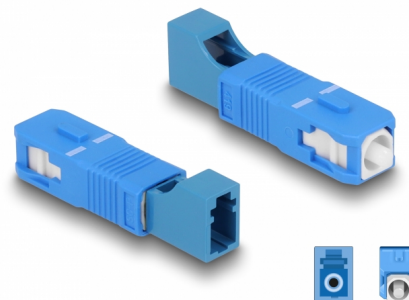

Delock Optická hybridní spojka ze zástrčky SC Simplex na zásuvku LC Simplex, modrá

Popis

Tato hybridní spojka z SC Simplex na LC Simplex, značky Delock, umožňuje převod z jednoho typu konektoru na druhý. To znamená, že optické kabely SC a LC lze snadno navzájem propojovat.

Ochrana protiprachovým krytem

Tato spojka je vybavena vhodnou čepičkou na ochranu objímky proti prachu a k zajištění její čistoty.

Číslo produktu 87941

EAN: 4043619879410

Země původu: China

Balení: Plastová taška se zipem

Technické detaily

- Konektor:
  - 1 x SC Simplex samec
  - 1 x LC Simplex samice
- Vložený útlum < 0,3 dB
- Zpětná ztráta > 50 dB
- Keramická objímka
- S prachovou záslepkou
- Provozní teplota: -40 °C ~ 75 °C
- Barva: modrý
- Materiál: plast
- Rozměry (DxŠxV): cca. 45,9 x 9,5 x 8,9 mm

Systemové požadavky

- Volný port SC Simplex samice
- Volný port LC Simplex samec