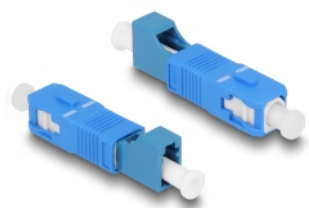

Obsah balení

- Spojka optických vláken

Příslušenství