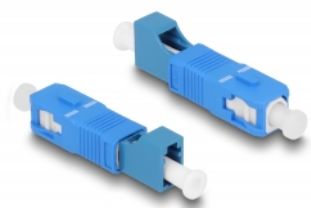

Delock Acoplador híbrido de fibra óptica SC Simplex macho a LC Simplex hembra azul

Descripción

Este acoplamiento híbrido SC Simplex a LC Simplex de Delock permite la conversión de un tipo de conector a otro. Esto significa que los cables de fibra óptica SC y LC se pueden conectar fácilmente entre sí.

Protección por cubierta antipolvo

El acoplamiento está equipado con una tapa adecuada para proteger la manga del polvo y mantenerla limpia.

Número de elemento 87941

EAN: 4043619879410

Pais de origen: China

Paquete: Bolsa de plástico con cremallera

Detalles técnicos

- Conectores:
 - 1 x SC Simplex macho
 - 1 x LC Simplex hembra
- Pérdida de inserción < 0,3 dB
- Pérdida de retorno > 50 dB
- Manga de cerámica
- Con tapa para el polvo
- Temperatura de funcionamiento: -40 °C ~ 75 °C
- Color: azul
- Material: plástico
- Dimensiones (LxAxANxAL): aprox. 45,9 x 9,5 x 8,9 mm

Requisitos del sistema

- Un puerto hembra SC Simplex disponible
- Puerto macho LC Simplex disponible

Contenido del paquete

- Acoplador de fibra óptica

Image

Interface

Conector 1:	1 x SC Simplex macho
Conector 2 :	1 x LC Simplex macho