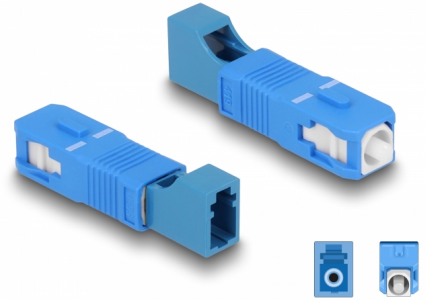

Delock Acoplador híbrido de fibra óptica SC Simplex macho a LC Simplex hembra azul

Descripción

Este acoplamiento híbrido SC Simplex a LC Simplex de Delock permite la conversión de un tipo de conector a otro. Esto significa que los cables de fibra óptica SC y LC se pueden conectar fácilmente entre sí.

Protección por cubierta antipolvo

El acoplamiento está equipado con una tapa adecuada para proteger la manga del polvo y mantenerla limpia.

Número de elemento 87941

EAN: 4043619879410

Pais de origen: China

Paquete: Bolsa de plástico con cremallera

Detalles técnicos

- Conectores:
 - 1 x SC Simplex macho
 - 1 x LC Simplex hembra
- Pérdida de inserción < 0,3 dB
- Pérdida de retorno > 50 dB
- Manga de cerámica
- Con tapa para el polvo
- Temperatura de funcionamiento: -40 °C ~ 75 °C
- Color: azul
- Material: plástico
- Dimensiones (LxAxANxAL): aprox. 45,9 x 9,5 x 8,9 mm

Technical characteristics

Temperatura de funcionamiento:	-40 °C ~ 75 °C
--------------------------------	----------------

Physical characteristics

Material:	Plástico
Longitud:	45,9 mm
Width:	9,5 mm
Height:	8,9 mm
Color:	azul