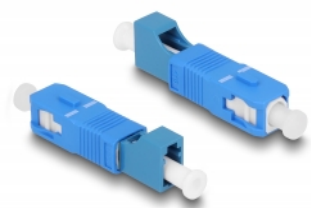

Delock Coupleur hybride de fibre optique SC Simplex mâle à LC Simplex femelle, bleu

Description

Ce couplage hybride SC Simplex à LC Simplex de Delock permet la conversion d'un type de connecteur à l'autre. Cela signifie que des câbles de fibre optique SC et LC peuvent facilement être connectés l'un à l'autre.

Protection avec un capot contre la poussière

Le coupleur est muni d'un capot adapté pour protéger le manchon contre la poussière et le garder propre.

N° produit 87941

EAN: 4043619879410

Pays d'origine: China

Emballage: Sac polyvalent à fermeture éclair

Détails techniques

- Connecteurs :
 - 1 x SC Simplex mâle
 - 1 x LC Simplex femelle
- Perte d'insertion < 0,3 dB
- Perte de retour > 50 dB
- Manchon en céramique
- Avec couvercle anti-poussière
- Température de fonctionnement : -40 °C ~ 75 °C
- Couleur : bleu
- Matériaux : plastique
- Dimensions (LxlxH) : env. 45,9 x 9,5 x 8,9 mm

Configuration système requise

- Un port SC Simplex femelle libre
- Un port LC Simplex mâle libre

Contenu de l'emballage

- Raccord de fibre optique

Image

Interface

Connecteur 1:	1 x SC Simplex mâle
Connecteur 2:	1 x LC Simplex mâle