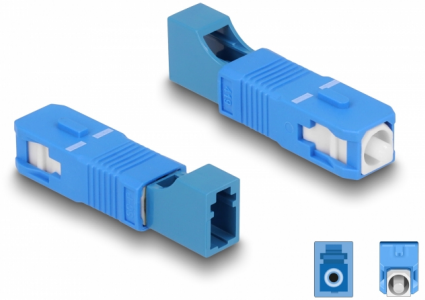

Delock Coupleur hybride de fibre optique SC Simplex mâle à LC Simplex femelle, bleu

Description

Ce couplage hybride SC Simplex à LC Simplex de Delock permet la conversion d'un type de connecteur à l'autre. Cela signifie que des câbles de fibre optique SC et LC peuvent facilement être connectés l'un à l'autre.

Protection avec un capot contre la poussière

Le coupleur est muni d'un capot adapté pour protéger le manchon contre la poussière et le garder propre.

N° produit 87941

EAN: 4043619879410

Pays d'origine: China

Emballage: Sac polyvalent à fermeture éclair

Détails techniques

- Connecteurs :
 - 1 x SC Simplex mâle
 - 1 x LC Simplex femelle
- Perte d'insertion < 0,3 dB
- Perte de retour > 50 dB
- Manchon en céramique
- Avec couvercle anti-poussière
- Température de fonctionnement : -40 °C ~ 75 °C
- Couleur : bleu
- Matériaux : plastique
- Dimensions (LxlxH) : env. 45,9 x 9,5 x 8,9 mm

Technical characteristics

Température de fonctionnement :	-40 °C ~ 75 °C
---------------------------------	----------------

Physical characteristics

Matériaux:	Plastique
Longueur:	45,9 mm
Width:	9,5 mm
Height:	8,9 mm
Couleur:	bleu