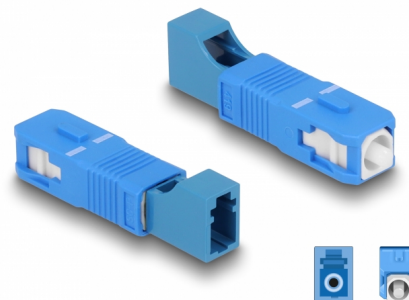

Delock Adapter światłowodowy hybrydowy SC Simplex męski na LC Simplex żeński, niebieski

Opis

Ten hybrydowy adapter SC Simplex na LC Simplex firmy Delock pozwala na przejście z jednego typu złącza na inne. To oznacza, że można łatwo łączyć ze sobą światłowody SC i LC.

Ochrona przed pyłem

Sprzęg ma zatyczkę chroniącą tuleję przed pyłem.

Numer artykułu 87941

EAN: 4043619879410

Kraj pochodzenia: China

Opakowanie: Torba na zamek błyskawiczny

Szczegóły techniczne

- Złącze:
 - 1 x SC Simplex męski
 - 1 x LC Simplex żeński
- Tłumienność < 0,3 dB
- Strata powrotna > 50 dB
- Tuleja ceramiczna
- Z osłoną przeciwkurzową
- Temperatura robocza: -40 °C ~ 75 °C
- Kolor: niebieski
- Materiał: tworzywo sztuczne
- Wymiary (DxSxW): ok. 45,9 x 9,5 x 8,9 mm

Wymagania systemowe

- Jedno wolne złącze żeńskie SC Simplex
- Wolne gniazdo męskie LC Simplex

Zawartość opakowania

- Złącze optyczne

Zdjęcia

Interface

Złącze 1:	1 x SC Simplex męski
Złącze 2:	1 x LC Simplex męski

Technical characteristics

Temperatura robocza:	-40 °C ~ 75 °C
----------------------	----------------

Physical characteristics

Materiał:	Plastik
Długość:	45,9 mm
Width:	9,5 mm
Height:	8,9 mm
Kolor:	niebieski