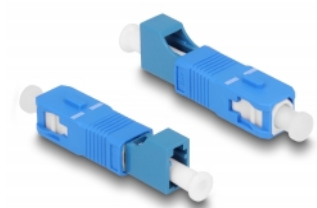

Delock Adapter światłowodowy hybrydowy SC Simplex męski na LC Simplex żeński, niebieski

Opis

Ten hybrydowy adapter SC Simplex na LC Simplex firmy Delock pozwala na przejście z jednego typu złącza na inne. To oznacza, że można łatwo łączyć ze sobą światłowody SC i LC.

Ochrona przed pyłem

Sprzęg ma zatyczkę chroniącą tuleję przed pyłem.

Numer artykułu 87941

EAN: 4043619879410

Kraj pochodzenia: China

Opakowanie: Torba na zamek błyskawiczny

Szczegóły techniczne

- Złącze:
 - 1 x SC Simplex męski
 - 1 x LC Simplex żeński
- Tłumienność < 0,3 dB
- Strata powrotna > 50 dB
- Tuleja ceramiczna
- Z osłoną przeciwkurzową
- Temperatura robocza: -40 °C ~ 75 °C
- Kolor: niebieski
- Materiał: tworzywo sztuczne
- Wymiary (DxSxW): ok. 45,9 x 9,5 x 8,9 mm

Wymagania systemowe

- Jedno wolne złącze żeńskie SC Simplex
- Wolne gniazdo męskie LC Simplex

Zawartość opakowania

- Złącze optyczne

Zdjęcia

Interface

Złącze 1:	1 x SC Simplex męski
Złącze 2:	1 x LC Simplex męski

Technical characteristics

Temperatura robocza:	-40 °C ~ 75 °C
----------------------	----------------

Physical characteristics

Materiał:	Plastik
Długość:	45,9 mm
Width:	9,5 mm
Height:	8,9 mm
Kolor:	niebieski