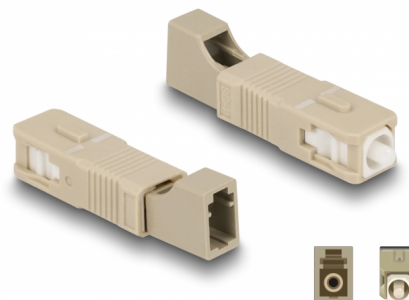

Delock Acoplador híbrido de fibra óptica SC Simplex macho a LC Simplex hembra beis

Descripción

Este acoplamiento híbrido SC Simplex a LC Simplex de Delock permite la conversión de un tipo de conector a otro. Esto significa que los cables de fibra óptica SC y LC se pueden conectar fácilmente entre sí.

Protección por cubierta antipolvo

El acoplamiento está equipado con una tapa adecuada para proteger la manga del polvo y mantenerla limpia.

Número de elemento 87942

EAN: 4043619879427

Pais de origen: China

Paquete: Bolsa de plástico con cremallera

Detalles técnicos

- Conectores:
 - 1 x SC Simplex macho
 - 1 x LC Simplex hembra
- Pérdida de inserción < 0,3 dB
- Pérdida de retorno > 50 dB
- Manga de cerámica
- Con tapa para el polvo
- Temperatura de funcionamiento: -40 °C ~ 75 °C
- Color: beis
- Material: plástico
- Dimensiones (LxANxAL): aprox. 45,9 x 9,5 x 8,9 mm

Requisitos del sistema

- Un puerto hembra SC Simplex disponible
- Puerto macho LC Simplex disponible

Contenido del paquete

- Acoplador de fibra óptica

Image

Interface

Conector 1:	1 x SC Simplex macho
Conector 2 :	1 x LC Simplex macho