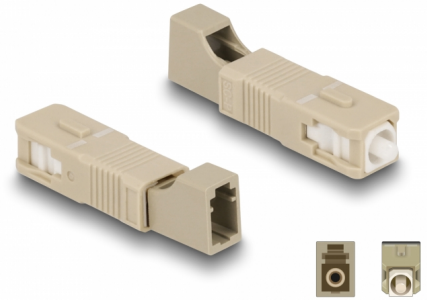

Delock Coupleur hybride de fibre optique SC Simplex mâle à LC Simplex femelle, beige

Description

Ce couplage hybride SC Simplex à LC Simplex de Delock permet la conversion d'un type de connecteur à l'autre. Cela signifie que des câbles de fibre optique SC et LC peuvent facilement être connectés l'un à l'autre.

Protection avec un capot contre la poussière

Le coupleur est muni d'un capot adapté pour protéger le manchon contre la poussière et le garder propre.

N° produit 87942

EAN: 4043619879427

Pays d'origine: China

Emballage: Sac polyvalent à fermeture éclair

Détails techniques

- Connecteurs :
 - 1 x SC Simplex mâle
 - 1 x LC Simplex femelle
- Perte d'insertion < 0,3 dB
- Perte de retour > 50 dB
- Manchon en céramique
- Avec couvercle anti-poussière
- Température de fonctionnement : -40 °C ~ 75 °C
- Couleur : beige
- Matériaux : plastique
- Dimensions (LxlxH) : env. 45,9 x 9,5 x 8,9 mm

Configuration système requise

- Un port SC Simplex femelle libre
- Un port LC Simplex mâle libre

Contenu de l'emballage

- Raccord de fibre optique

Image

Interface

Connecteur 1:	1 x SC Simplex mâle
Connecteur 2:	1 x LC Simplex mâle