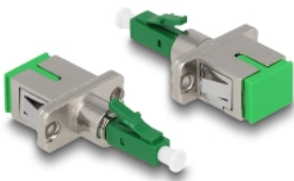

Delock Coupleur hybride de fibre optique LC Simplex mâle à SC Simplex femelle, vert

Description

Ce couplage hybride LC Simplex à SC Simplex de Delock permet la conversion d'un type de connecteur à l'autre. Cela signifie que les câbles de fibre optique LC et SC peuvent être facilement connectés l'un à l'autre, et qu'ils sont appropriés pour le montage dans des boîtiers de fibre optique, des armoires et des tableaux de distribution.

Protection avec un capot contre la poussière

Le coupleur est muni d'un capot adapté pour protéger le manchon contre la poussière et le garder propre.

N° produit 87943

EAN: 4043619879434

Pays d'origine: China

Emballage: Sac polyvalent à fermeture éclair

Détails techniques

- Connecteurs :
 - 1 x LC Simplex mâle
 - 1 x SC Simplex femelle
- Perte d'insertion < 0,3 dB
- Perte de retour > 60 dB
- Manchon en céramique
- Avec couvercle anti-poussière
- Montage via un support métallique ou avec des vis
- 2 orifices de montage
- Diamètre d'orifice de montage : env. 2,3 mm
- Pas du trou de vis : env. 18 mm
- Température de fonctionnement : -40 °C ~ 75 °C
- Couleur : vert
- Matières : plastique / métal
- Dimensions (LxlxH) : env. 45,0 x 22,0 x 9,3 mm

Configuration système requise

- Un port LC Simplex femelle libre
- Un port SC Simplex mâle libre

Contenu de l'emballage

- Raccord de fibre optique
- 2 x vis

Image

Interface

Connecteur 1:	1 x LC Simplex mâle
Connecteur 2:	1 x SC Simplex femelle