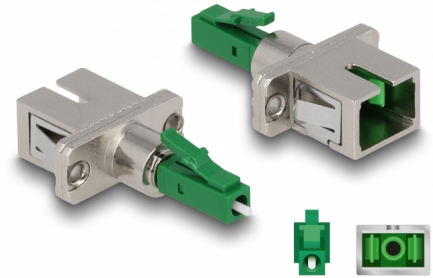

Delock Coupleur hybride de fibre optique LC Simplex mâle à SC Simplex femelle, vert

Description

Ce couplage hybride LC Simplex à SC Simplex de Delock permet la conversion d'un type de connecteur à l'autre. Cela signifie que les câbles de fibre optique LC et SC peuvent être facilement connectés l'un à l'autre, et qu'ils sont appropriés pour le montage dans des boîtiers de fibre optique, des armoires et des tableaux de distribution.

Protection avec un capot contre la poussière

Le coupleur est muni d'un capot adapté pour protéger le manchon contre la poussière et le garder propre.

N° produit 87943

EAN: 4043619879434

Pays d'origine: China

Emballage: Sac polyvalent à fermeture éclair

Détails techniques

- Connecteurs :
 - 1 x LC Simplex mâle
 - 1 x SC Simplex femelle
- Perte d'insertion < 0,3 dB
- Perte de retour > 60 dB
- Manchon en céramique
- Avec couvercle anti-poussière
- Montage via un support métallique ou avec des vis
- 2 orifices de montage
- Diamètre d'orifice de montage : env. 2,3 mm
- Pas du trou de vis : env. 18 mm
- Température de fonctionnement : -40 °C ~ 75 °C
- Couleur : vert
- Matières : plastique / métal
- Dimensions (LxlxH) : env. 45,0 x 22,0 x 9,3 mm

Technical characteristics

Température de fonctionnement :	-40 °C ~ 75 °C
---------------------------------	----------------

Physical characteristics

Matériaux:	plastique, métal
Longueur:	45,0 mm
Width:	22,0 mm
Height:	9,3 mm
Couleur:	vert