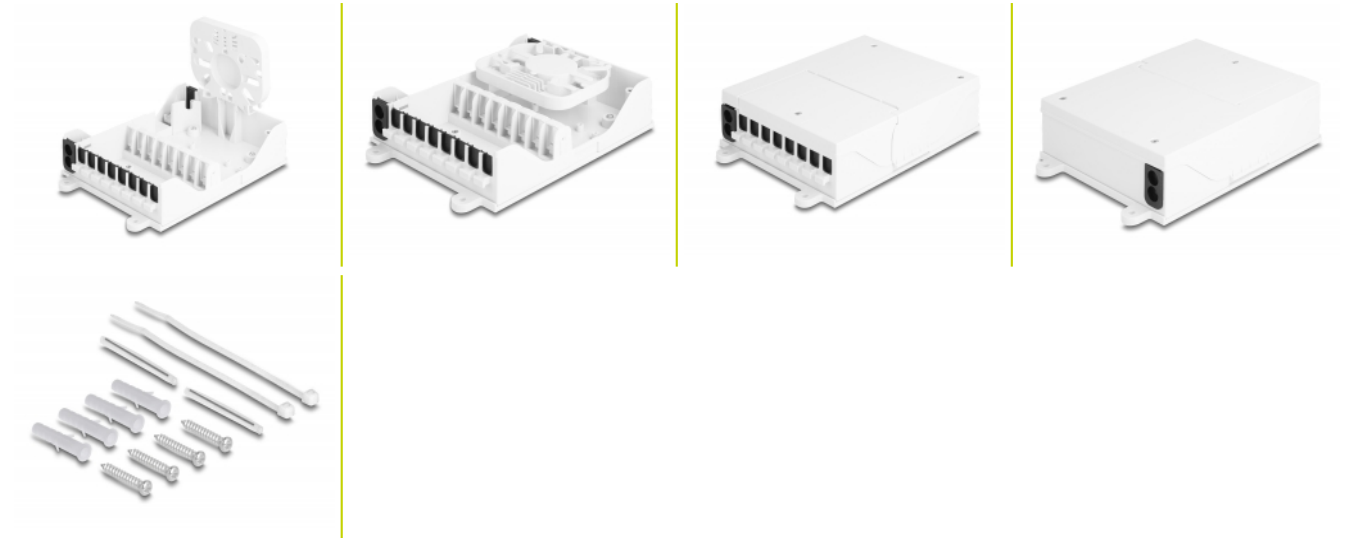

- 2 x tepelně se smršťující ochrany spojů

Příslušenství