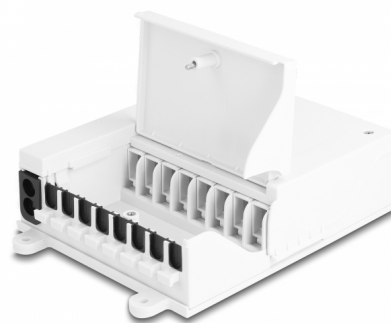

Delock Optická rozvodná krabice FTTH, interiérová, k montáži na stěnu, osmiportová, bílá

Popis

Tuto rozvodnou krabici značky Delock lze použít k montáži na stěnu a slouží jako ochranný kryt pro optické kabely a spojky. Rozvodná skříň pojme až osm spojek SC Simplex nebo LC Duplex.

Oddělená spojovací oblast a připojení kabelu

Integrovaný spojovací táč umožňuje přehledné nasměrování jednotlivých vláken pro optimální přenos světelných vlnových signálů. Spojovací oblast a připojení kabelu jsou v rozvodné krabici odděleny, aby nedocházelo k překřížení.

Různé aplikace

Tato rozvodná krabice se používá v optických telekomunikačních sítích, sítích LAN, CATV, FTTH, ale i na PON a G-PON.

Číslo produktu 87949

EAN: 4043619879496

Země původu: China

Balení: Box

Technické detaily

- Optická rozvodná skříň pro FTTH aplikace
- 8 sloty pro spojky SC Simplex nebo LC Duplex
- Montáž na zeď
- Kryt lze otvírat v úhlu 90°
- Se spojovacím tácem
- Kabelový vstup s gumovým těsněním
- Vhodná k použití v interiéru
- Teplota prostředí: -40 °C ~ 70 °C
- Pouzdro barva: bílá
- Materiál pouzdra: ABS
- Rozměry (DxŠxV): cca. 193 x 127 x 46 mm