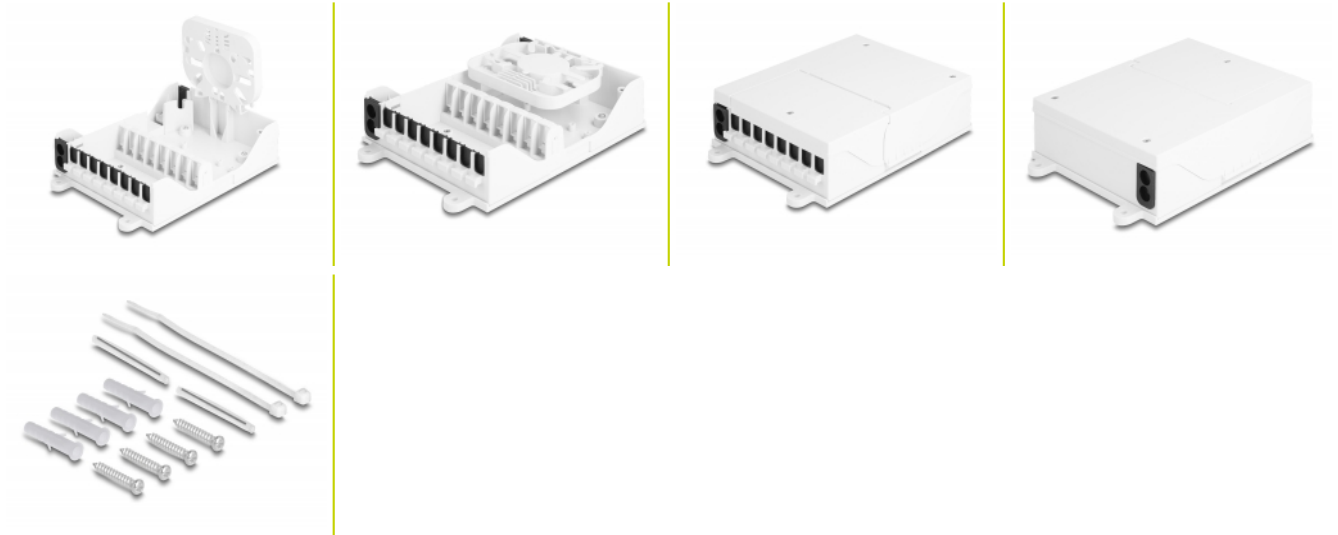

- LWL Verteilerbox
- Befestigungsmaterial
- 2 x Schrumpfspleißschutz

Abbildungen