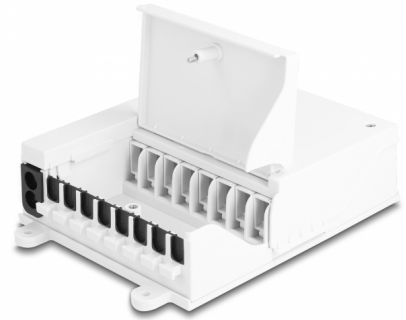

Delock LWL FTTH Indoor Verteilerbox zur Wandmontage 8 Port weiß

Beschreibung

Diese Verteilerbox von Delock eignet sich für die Wandmontage im Innenbereich und dient als Schutzvorrichtung für optische Kabel und Kupplungen. Die Verteilerbox ermöglicht die Aufnahme von bis zu acht SC Simplex oder LC Duplex Kupplungen.

Getrennter Spleißbereich und Kabelanschluss

Die integrierte Spleißschale ermöglicht ein sauberes Verlegen der einzelnen Fasern für die optimale Übertragung von Lichtwellensignalen. Der Spleißbereich und der Kabelanschluss bei der Verteilerbox sind getrennt, um Überkreuzungen zu vermeiden.

Verschiedene Einsatzmöglichkeiten

Die Verteilerbox wird in optischen Telekommunikationsnetzen, im LAN, CATV, FTTH-Netzwerken, sowie bei PON und G-PON verwendet.

Artikel-Nr. 87949

EAN: 4043619879496

Ursprungsland: China

Verpackung: Box

Technische Daten

- Glasfaser Verteilerbox für FTTH Anwendungen
- 8 Steckplätze für SC Simplex oder LC Duplex Kupplungen
- Wandmontage
- Abdeckung um 90° aufklappbar
- Mit Spleißschale
- Kabeleinführung mit Gummidichtung
- Für den Innenbereich geeignet
- Umgebungstemperatur: -40 °C ~ 70 °C
- Gehäusefarbe: weiß
- Gehäusematerial: ABS
- Maße (LxBxH): ca. 193 x 127 x 46 mm

Packungsinhalt