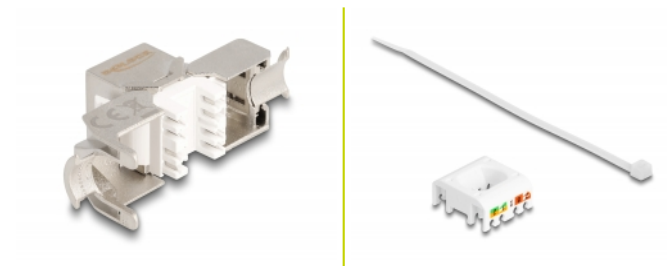

- Keystone modul
- Organizátor kabelů
- Vázací páska

Příslušenství