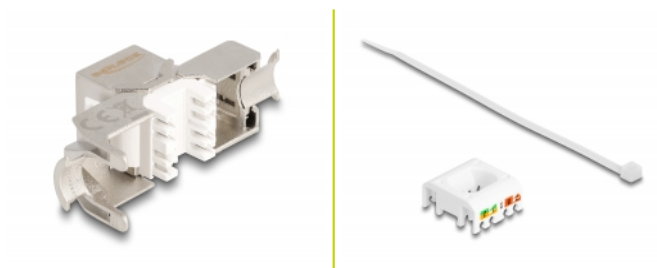

- Moduł keystone
- Menedżer okablowania
- Opaska zaciskowa

Zdjęcia