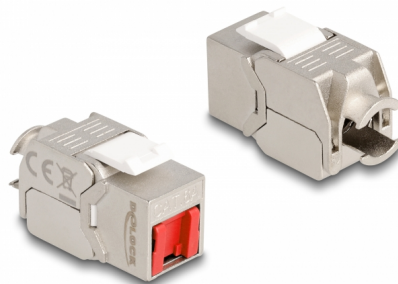

# Delock Moduł Keystone RJ45 żeński do LSA Cat.6A do montażu bez użycia narzędzi, z czerwoną osłoną przeciwpylową

## Opis

Moduł Delock może być wykorzystany do podłączenia kabla sieciowego do łatwego montażu na zatrzask różnych puszkach, takich jak krosownice keystone, płytki frotowe bądź skrzynki naścienne.

## Szczegóły techniczne

- Złącze:
  - 1 x RJ45 żeńskie
  - 1 x LSA 180° (beznarzędziowo)
- Specyfikacja Cat.6A
- Ekranowana (STP)
- Czerwona osłona przeciwpylowa
- Schemat połączeń TIA-568A/B
- Dla przewodów drutowych lub linkowych (26 - 22 AWG)
- Dla portów keystone z 19,2 x 14,9 mm
- Materiał: odlew cynkowy / tworzywo sztuczne
- Kolor: srebrny / biały / czerwony
- Wymiary (DxSxW): ok. 37,8 x 21,8 x 19,6 mm

## Physical characteristics

Conductor gauge:	26 - 22 AWG
Materiał:	odlew cynkowy / tworzywo sztuczne
Shielding:	STP
Długość:	37.8 mm
Width:	21,8 mm
Height:	19,6 mm
Kolor:	srebrny / biały / czerwony