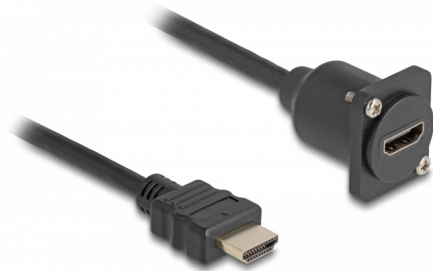

Delock Kabel rozhraní HDMI D-Type, ze zástrčky na zásuvku, černý, 20 cm

Popis

Tento kabel značky Delock lze použít například k instalaci do panelu nebo krytu s otvorem typu-D. Také jej lze používat k prodlužování a připojování různých zařízení s rozhraním HDMI.

20 cm

Číslo produktu 87966

EAN: 4043619879663

Země původu: China

Balení: Plastová taška se zipem

Technické detaily

- Konektor:
 - 1 x HDMI samec
 - 1 x HDMI samice
- Průřez kabelu: 30 AWG
- Rozlišení až 3840 x 2160 @ 60 Hz
- Podpora HDCP a HDR
- Pro porty typu D o rozměru 24 x 19 mm
- Výřez z panelu (průměr): cca. 24 mm
- Dva montážní otvory k připevnění šroubů
- Průměr kabelu: cca. 6 mm
- Délka včetně konektorů cca. 20 cm
- Materiál: PVC
- Barva: černá

Systémové požadavky

- Volné připojení HDMI

Obsah balení

- Kabel typu-D

Příslušenství

Interface

Konektor 1:	1 x HDMI samec
Konektor 2:	1 x HDMI samice

Technical characteristics

Maximum screen resolution:	3840 x 2160 @ 60 Hz
----------------------------	---------------------

Physical characteristics

Conductor gauge:	30 AWG
Materiál:	PVC
Délka:	20 cm
Barva:	černá
Průměr kabelu:	6 mm