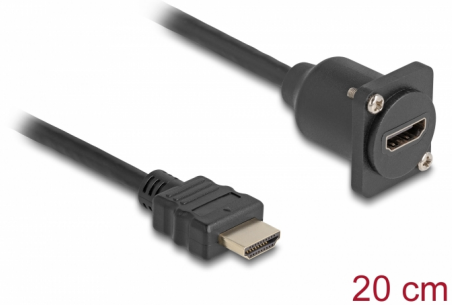

# Delock D-Typ HDMI Kabel Stecker zu Buchse schwarz 20 cm

## Beschreibung

Dieses Kabel von Delock eignet sich z. B. zum Einbau in einem Panel oder Gehäuse mit D-Typ Aussparung. Zudem kann es zur Verlängerung und zum Anschluss diverser HDMI Geräte verwendet werden.

## Technische Daten

- Anschlüsse:
  - 1 x HDMI Stecker
  - 1 x HDMI Buchse
- Drahtquerschnitt: 30 AWG
- Auflösung bis 3840 x 2160 @ 60 Hz
- HDCP und HDR Unterstützung
- Zum Einbau in D-Typ Ports mit 24 x 19 mm
- Gehäuseausschnitt (Durchmesser): ca. 24 mm
- Zwei Bohrungen zur Schraubbefestigung
- Kabeldurchmesser: ca. 6 mm
- Länge inkl. Anschlüsse: ca. 20 cm
- Material: PVC
- Farbe: schwarz

## Physikalische Eigenschaften

Leiterquerschnitt:	30 AWG
Material:	PVC
Länge:	20 cm
Farbe:	schwarz
Kabeldurchmesser:	6 mm