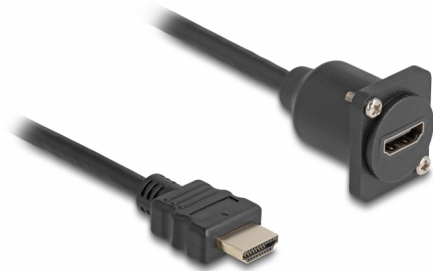

# Delock Kabel HDMI typu-D męski na żeński czarny 20 cm

## Opis

Kabel firmy Delock można wykorzystać m.in. do montażu w panelu lub obudowie z otworem typu D. Może być również używany do przedłużania i podłączania różnych urządzeń HDMI.

20 cm

## Szczegóły techniczne

- Złącze:
  - 1 x HDMI męski
  - 1 x HDMI żeński
- Rodzaj kabla: 30 AWG
- Rozdzielczość do 3840 x 2160 @ 60 Hz
- Obsługa HDCP oraz HDR
- Dla portów D-type 24 x 19 mm
- Panelu (średnica): ok. 24 mm
- Dwa otwory montażowe do mocowania śrubami
- Średnica kabla: ok. 6 mm
- Długość ze złączami: ok. 20 cm
- Materiał: PVC
- Kolor: czarny

## Physical characteristics

Conductor gauge:	30 AWG
Materiał:	PVC
Długość:	20 cm
Kolor:	czarny
Średnica kabla:	6 mm