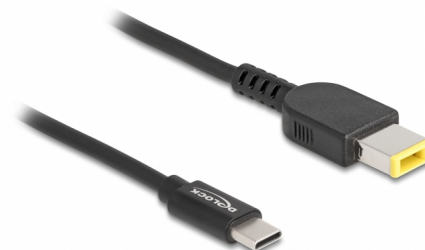

# Delock Câble de chargement de laptop USB Type-C™ mâle à Lenovo 11,0 x 4,5 mm mâle

## Description

Avec ce câble de Delock, vous pouvez charger votre laptop sur une prise USB Type-C™.

1,5 m

**N° produit 87970**

EAN: 4043619879700

Pays d'origine: China

Emballage: Sac polyvalent à fermeture éclair

## Détails techniques

- Connecteurs :
  - 1 x USB Type-C™ mâle
  - 1 x Lenovo 11,0 x 4,5 mm mâle
- Couleur : noir
- Diamètre du câble : env. 4 mm
- Tension : 20 V
- Courant de sortie : 3 A
- Longueur : env. 1,5 m

## Physical characteristics

Longueur:	1,5 m
Couleur:	noir