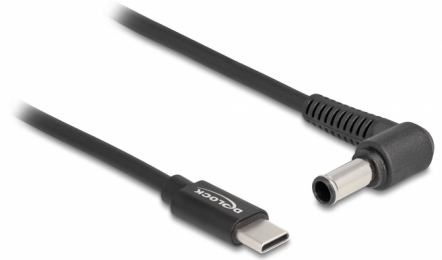

Delock Cable de carga para portátiles USB Type-C™ macho a Sony 6,0 x 4,3 mm macho

Descripción

Con este cable de Delock podrás cargar tu portátil en una toma USB Type-C™.

1,5 m

Número de elemento 87981

EAN: 4043619879816

Pais de origen: China

Paquete: Bolsa de plástico con cremallera

Detalles técnicos

- Conectores:
 - 1 x USB Type-C™ macho
 - 1 x Sony 6,0 x 4,3 mm macho
- Color: negro
- Diámetro del cable: aprox. 4 mm
- Voltaje: 20 V
- Corriente de salida: 3 A
- Longitud: aprox. 1,5 m

Image

Interface

Conector 1:	1 x USB Type-C™ macho
Conector 2 :	1 x Sony 6,0 x 4,3 mm macho

Technical characteristics

Voltage:	20 V
----------	------

Physical characteristics

Longitud:	1,5 m
Color:	negro